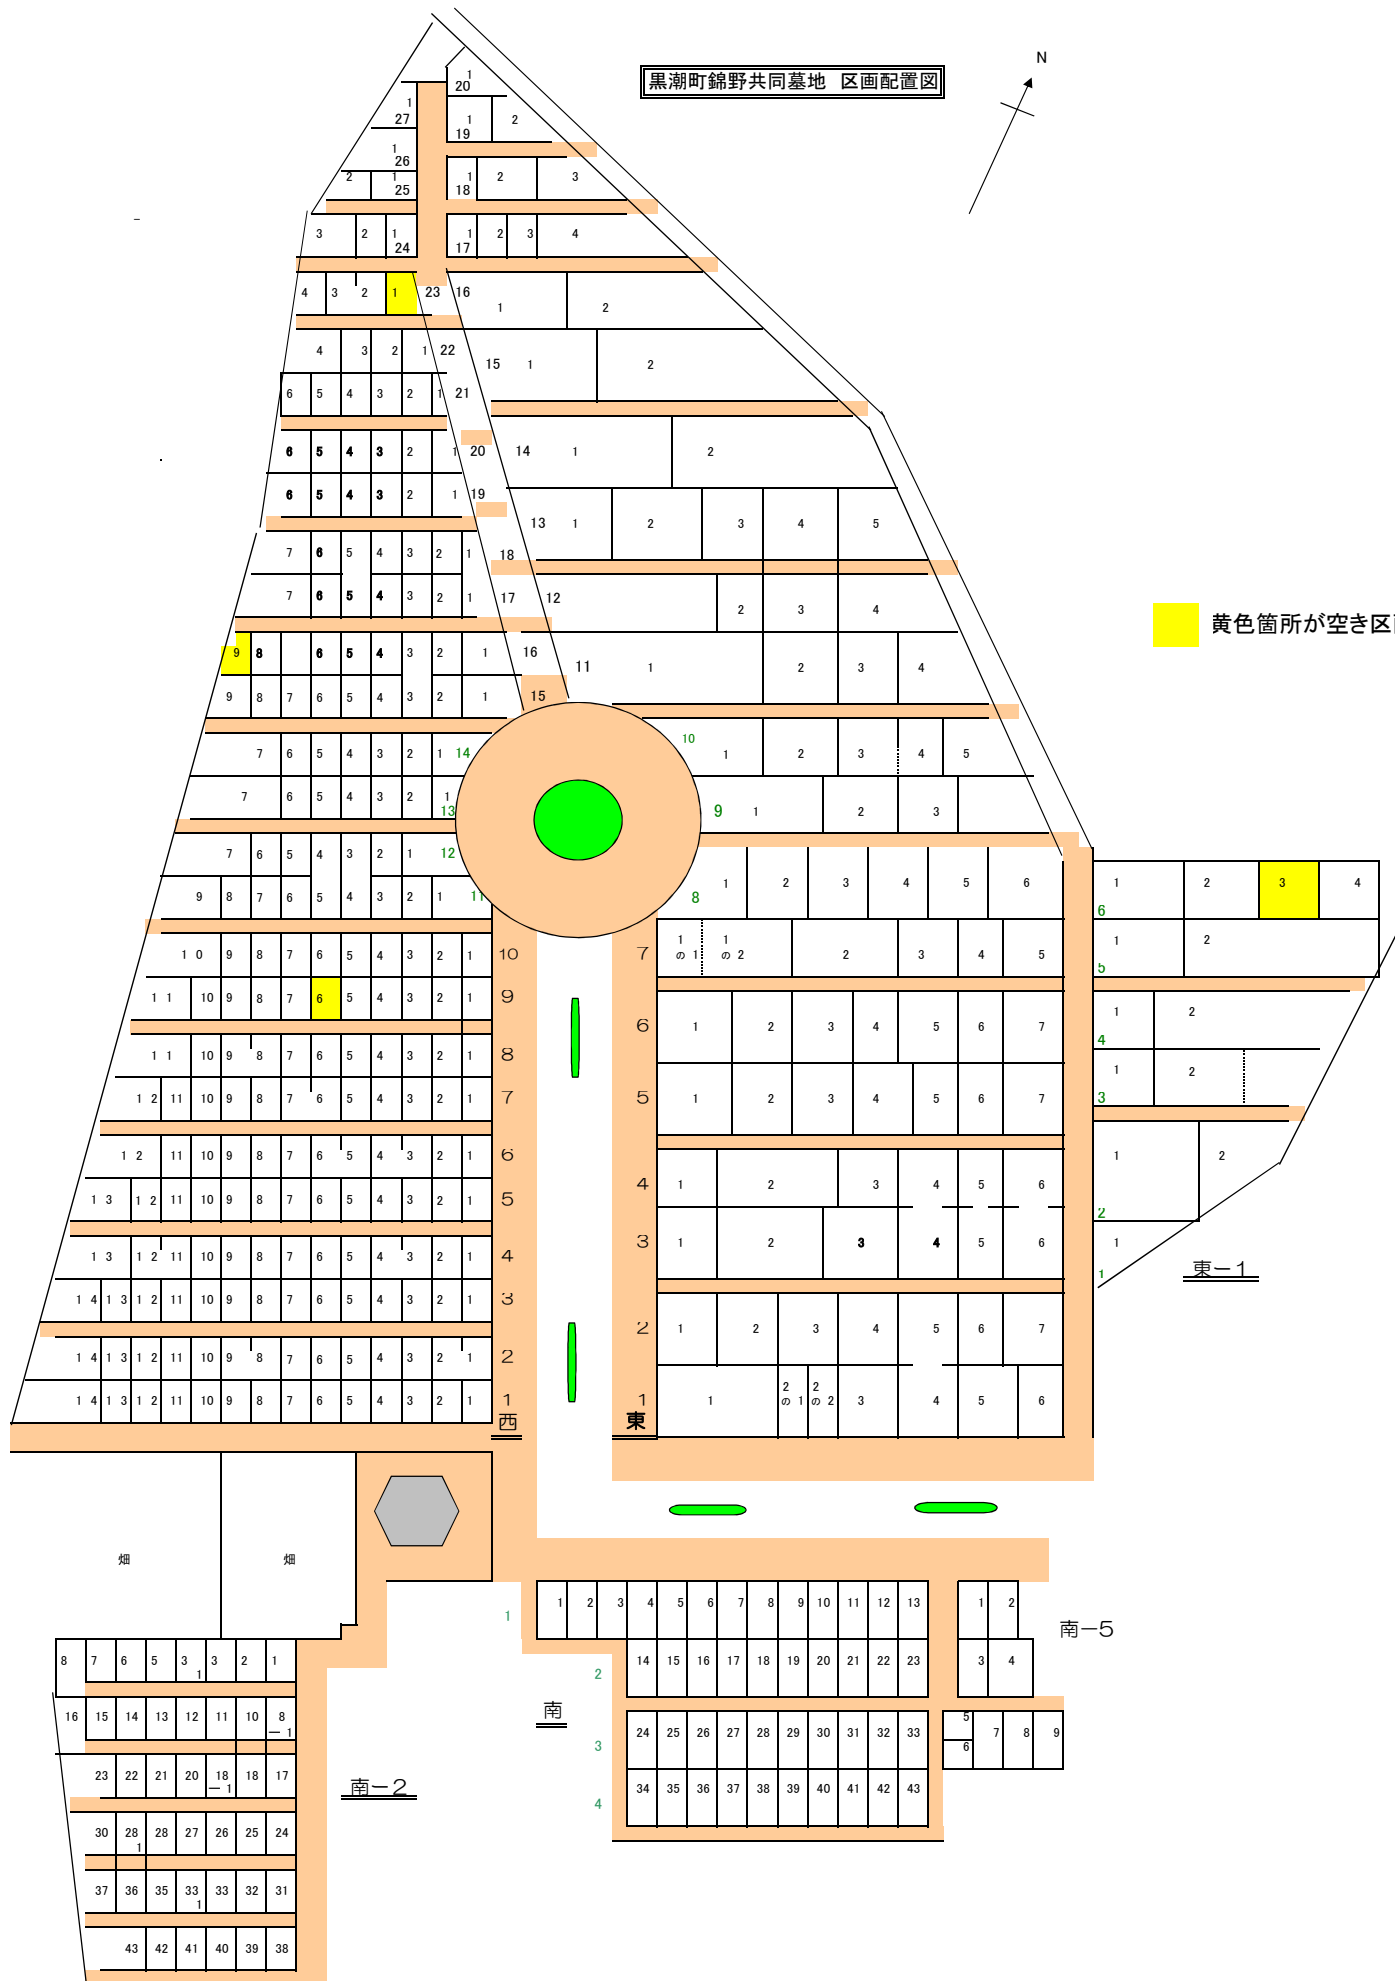

黒潮町立 六地藏共同墓地 区画区図 西側(大規模運動公園側)

黒潮町立 六地藏共同墓地 区画区図  
黒潮町立 六地藏共同墓地 区画区図

東側  
西側(大規模運動公園側)

黄色塗箇所が空き区画

六地藏墓地・清掃用具倉庫

駐車場

← 万行踏み切りへ (国道に至る)

町 道

万行→

植 え 込 み

入り口

127	128	129	130	131	132	133	134	135	136	137	138	139	140	141	142							
143-1	143-2	144	145	146	147	148	149	150	151	152	153	154	155	156	157	158						
159	160	161	162	163	164	165	166	167	168	169	170	171	172	173	174							
175	176	177	178	179	180	181	182	183	184	185												
186	187	188	189	190	191	192	193	194	195	196												
197	198	199	200	201	202	203	204	205	206	207	208	209	210	211	212	213	214	215				
216	217	218	219	220	221	222	223	224	225	226	227	228	229	230	231	232	233	234				
235	236	237	238	239	240	241	242	243	244	245	246	247	248	249	250	251	252	253				
7 7																						
254	255	256	257	258	259	260	261	262	263	264	265	266	267	268	269	270	271	272				
273	274	275	276	277	278	279	280	281	282	283	284	285	286	287	288	289	290	291	292	293	294	295
296	297	298	299	300	301	302	303	304	305	306	307	308	309	310	311	312	313	314	315	316	317	318
319	320	321	322	323	324	325	326	327	328	329	330	331	332	333	334	335	336	337	338	339	340	
341	342	343	344	345	346	347	348	349	350	351	352	353	354	355	356	357	358	359	360			
				361	362	363	364	365	366	367	368	369	370	371	372	373	374					

375 376

377 378 水道

供養塔

黒潮町錦野共同墓地 区画配置図

黄色箇所が空き区画

畑

畑

南-5

南-2

南

東

西