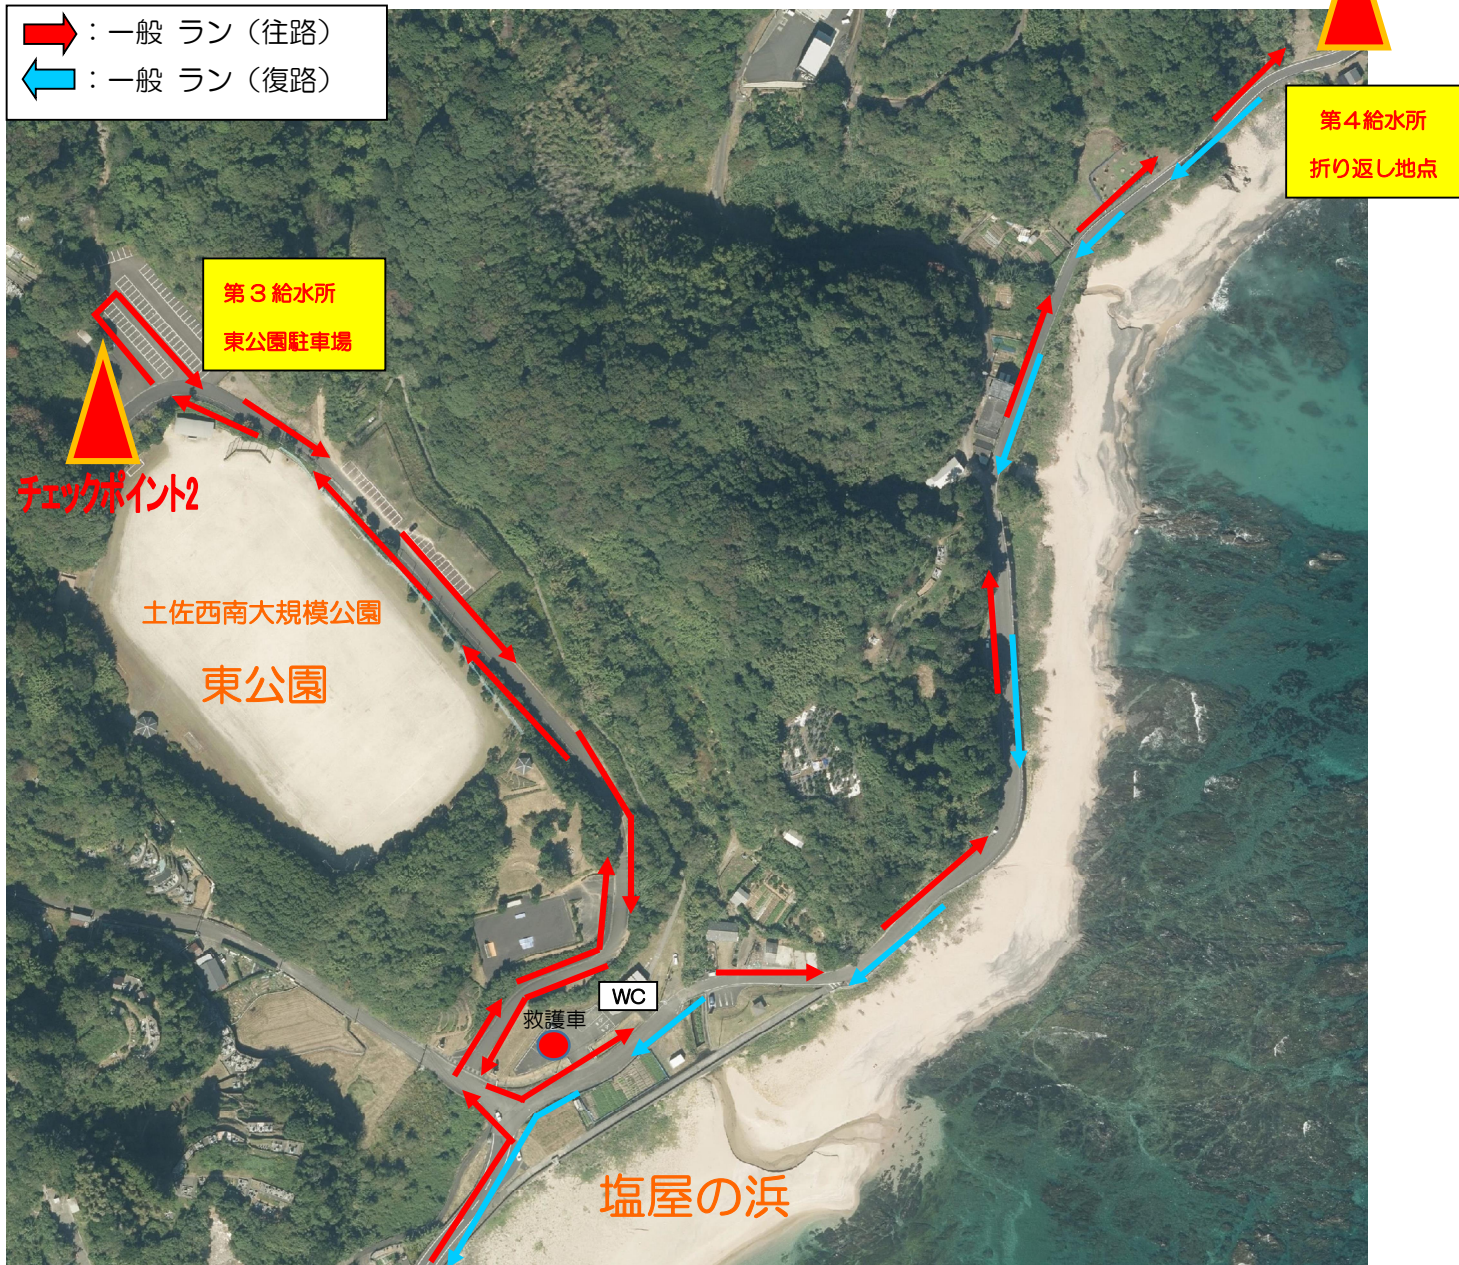

## 一般ランコース①

【往路】

トランジット ⇒ 親水公園 ⇒ 佐賀橋 ⇒ 第2給水所（黒潮一番館）  
⇒ 第3給水所（土佐西南大規模公園 東公園駐車場）へ

# 一般ランコース②

【往路】

第2給水所（黒潮一番館） ⇒ 第3給水所（土佐西南大規模公園 東公園）

⇒ 第4給水所（折り返し地点）

チェックポイント3

【復路】 第4給水所（折り返し地点） ⇒ 第2給水所（黒潮一番館）へ

※ 第3給水所（土佐西南大規模公園 東公園）は通りません