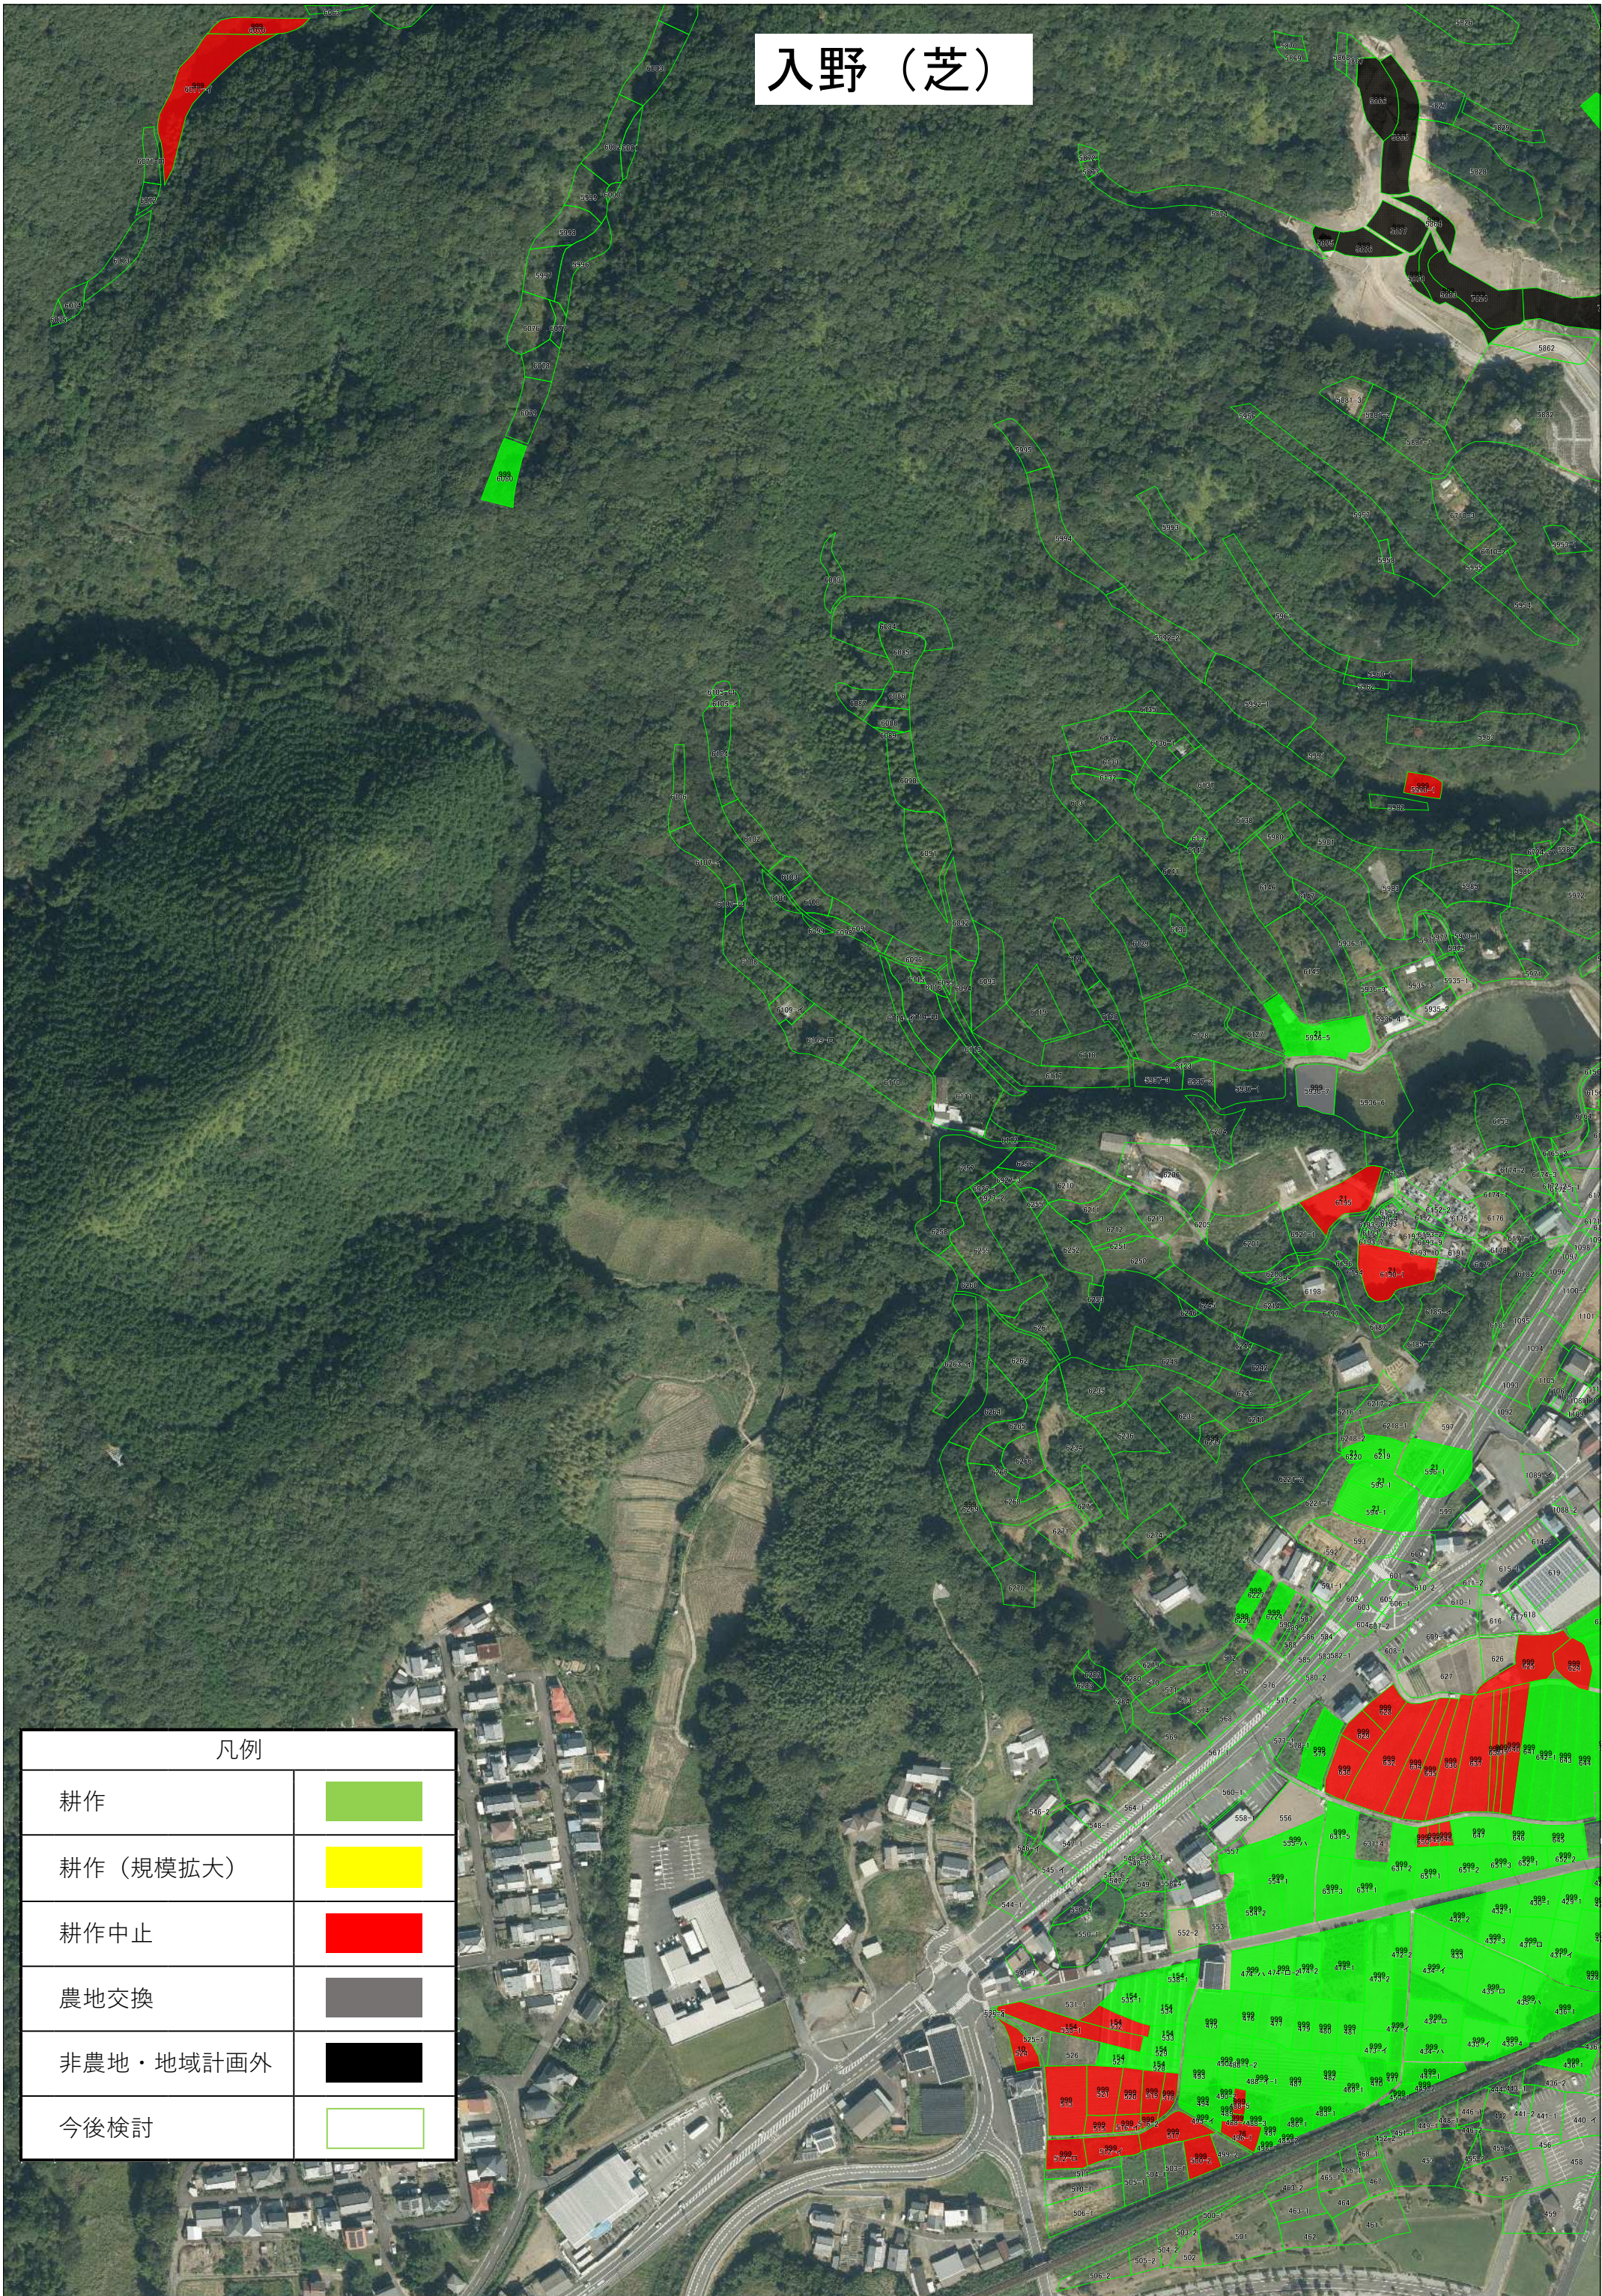

入野(早咲)

耕作条件改善事業実施範囲

凡例	
耕作	
耕作(規模拡大)	
耕作中止	
農地交換	
非農地	
今後検討	

入野(早咲・浜の宮・本村)

凡例	
耕作	
耕作(規模拡大)	
耕作中止	
農地交換	
非農地	
今後検討	

ほ場整備希望範囲

凡例

耕作	
耕作(規模拡大)	
耕作中止	
農地交換	
非農地・地域計画外	
今後検討	

入野(本村・井ノ谷周辺)

凡例

耕作	
耕作(規模拡大)	
耕作中止	
農地交換	
非農地・地域計画外	
今後検討	

入野（芝）

凡例	
耕作	
耕作（規模拡大）	
耕作中止	
農地交換	
非農地・地域計画外	
今後検討	