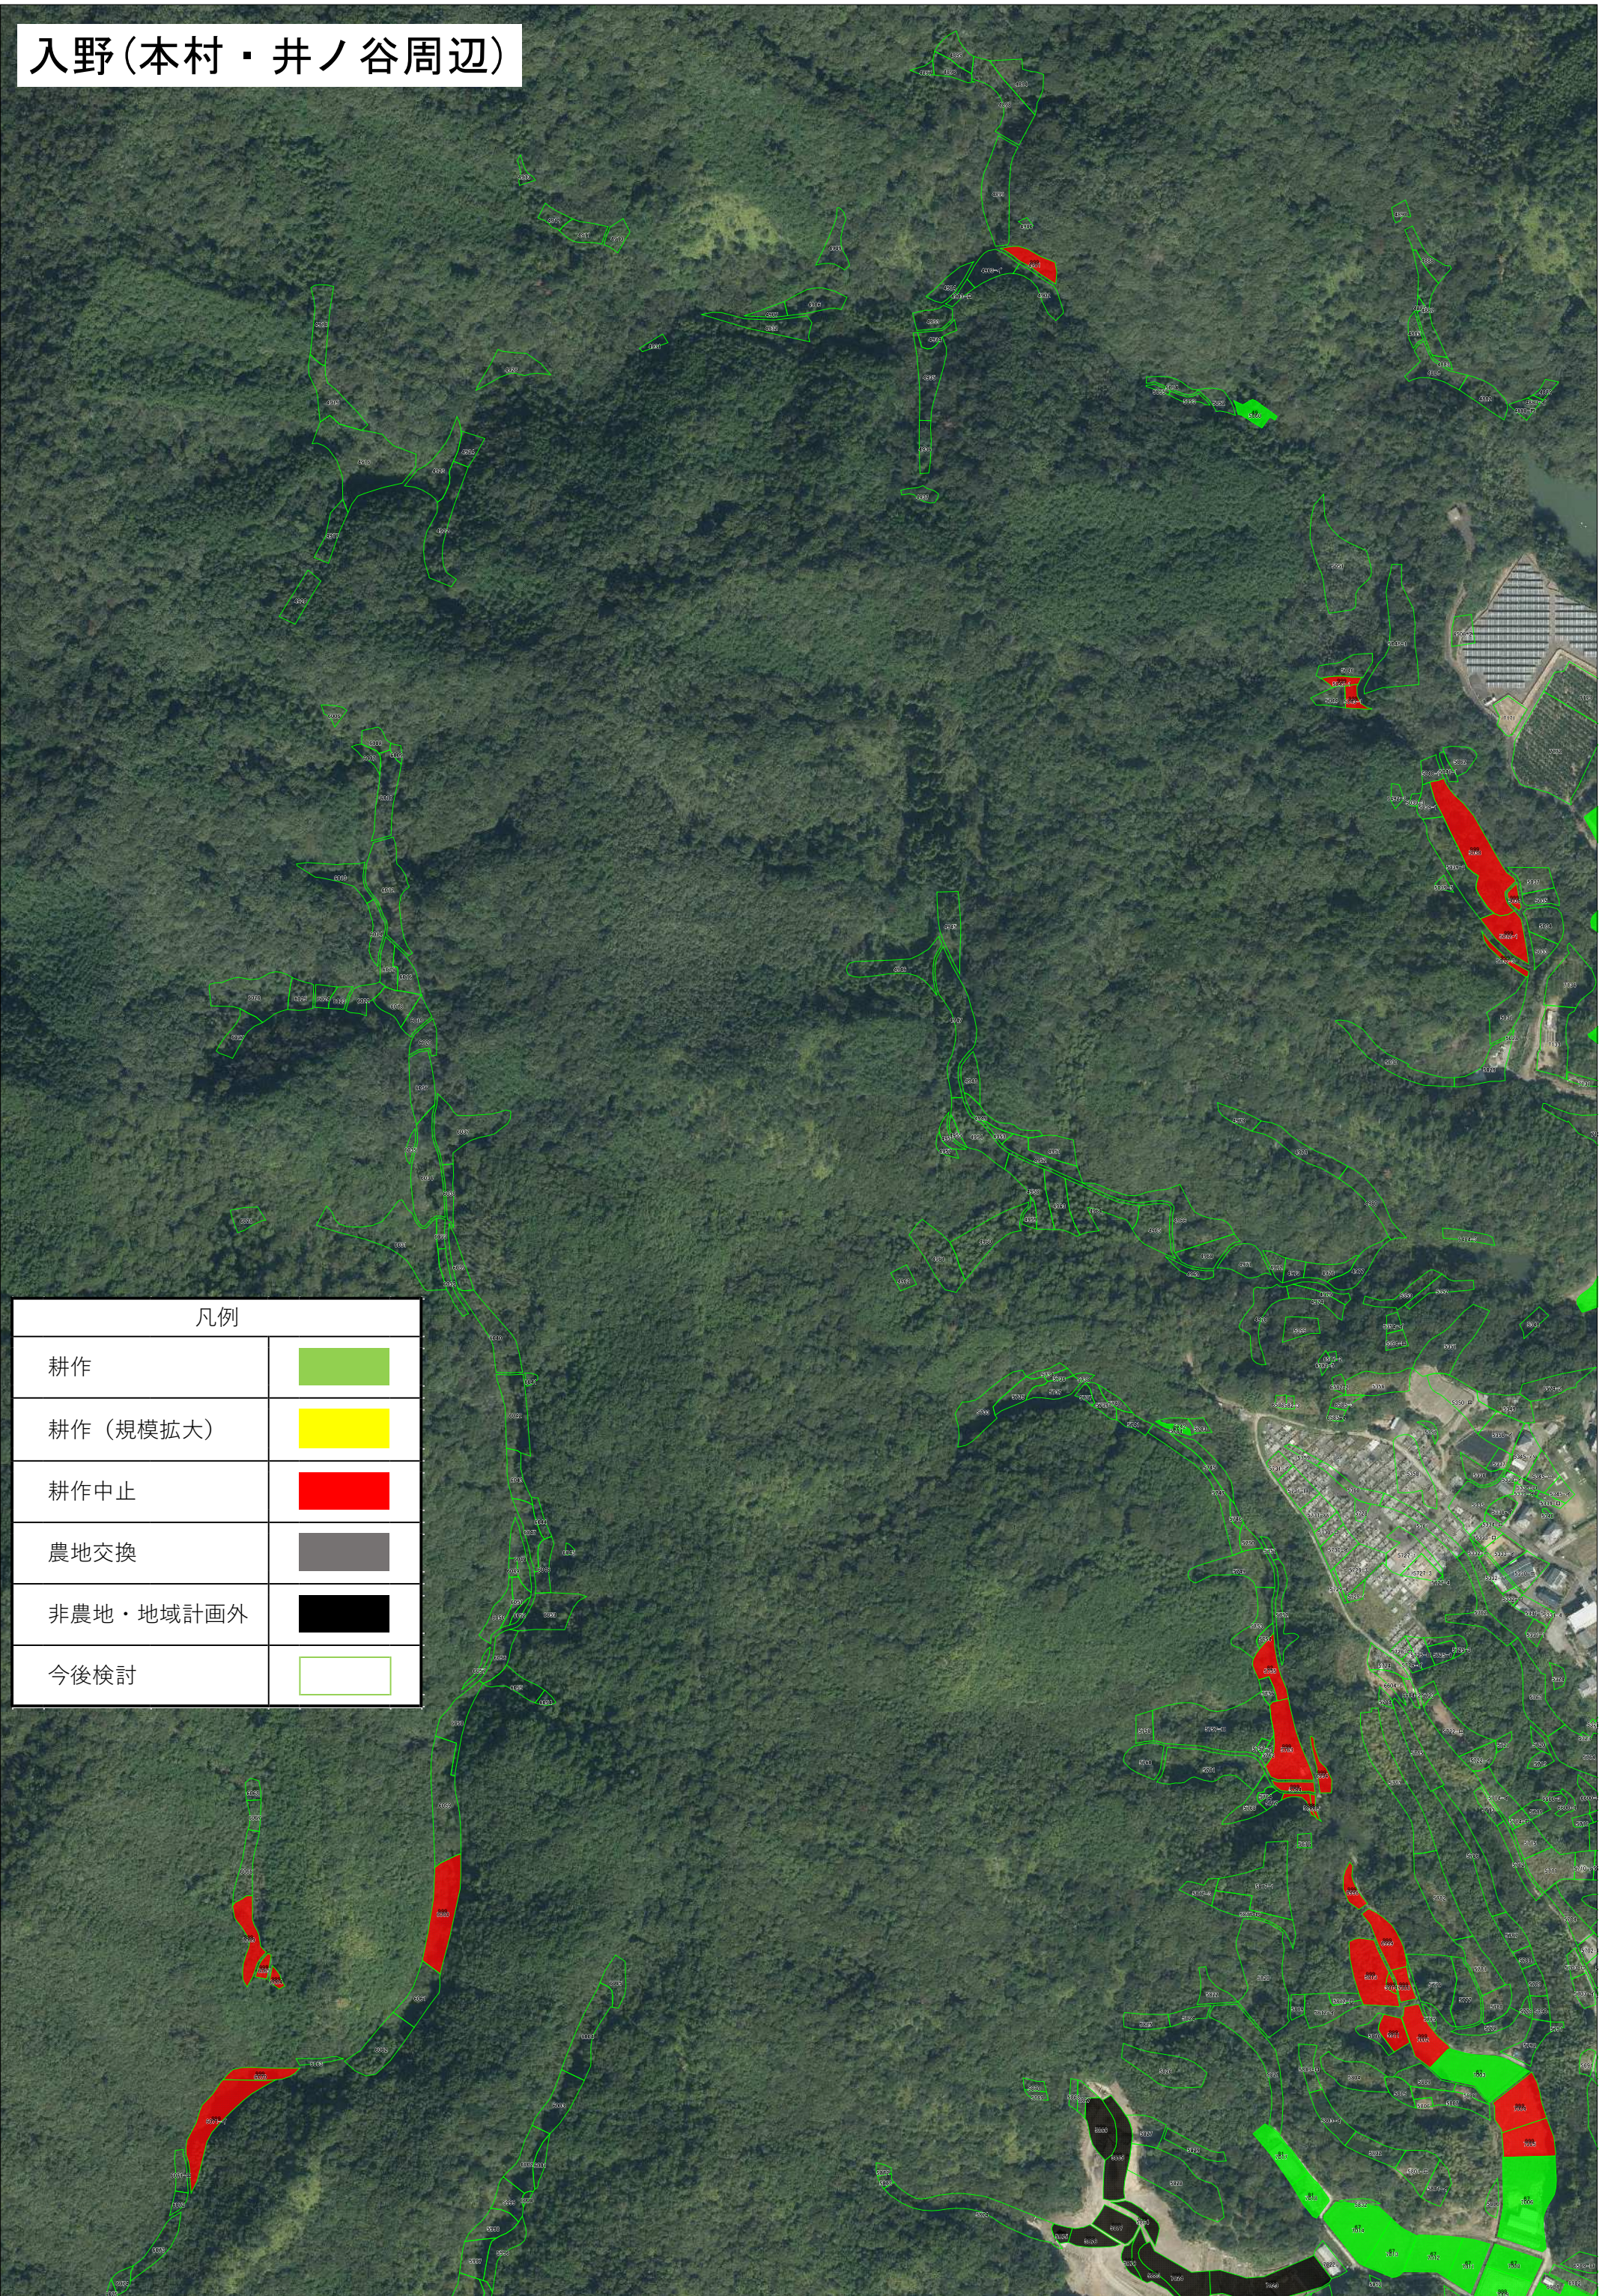

入野(早咲)

耕作条件改善事業実施範囲

凡例	
耕作	
耕作(規模拡大)	
耕作中止	
農地交換	
非農地	
今後検討	

入野(早咲・浜の宮・本村)

凡例	
耕作	
耕作(規模拡大)	
耕作中止	
農地交換	
非農地	
今後検討	

ほ場整備希望範囲

凡例

耕作	
耕作(規模拡大)	
耕作中止	
農地交換	
非農地・地域計画外	
今後検討	

入野(本村・井ノ谷周辺)

凡例

耕作	
耕作(規模拡大)	
耕作中止	
農地交換	
非農地・地域計画外	
今後検討	

入野（芝）

凡例	
耕作	
耕作（規模拡大）	
耕作中止	
農地交換	
非農地・地域計画外	
今後検討	