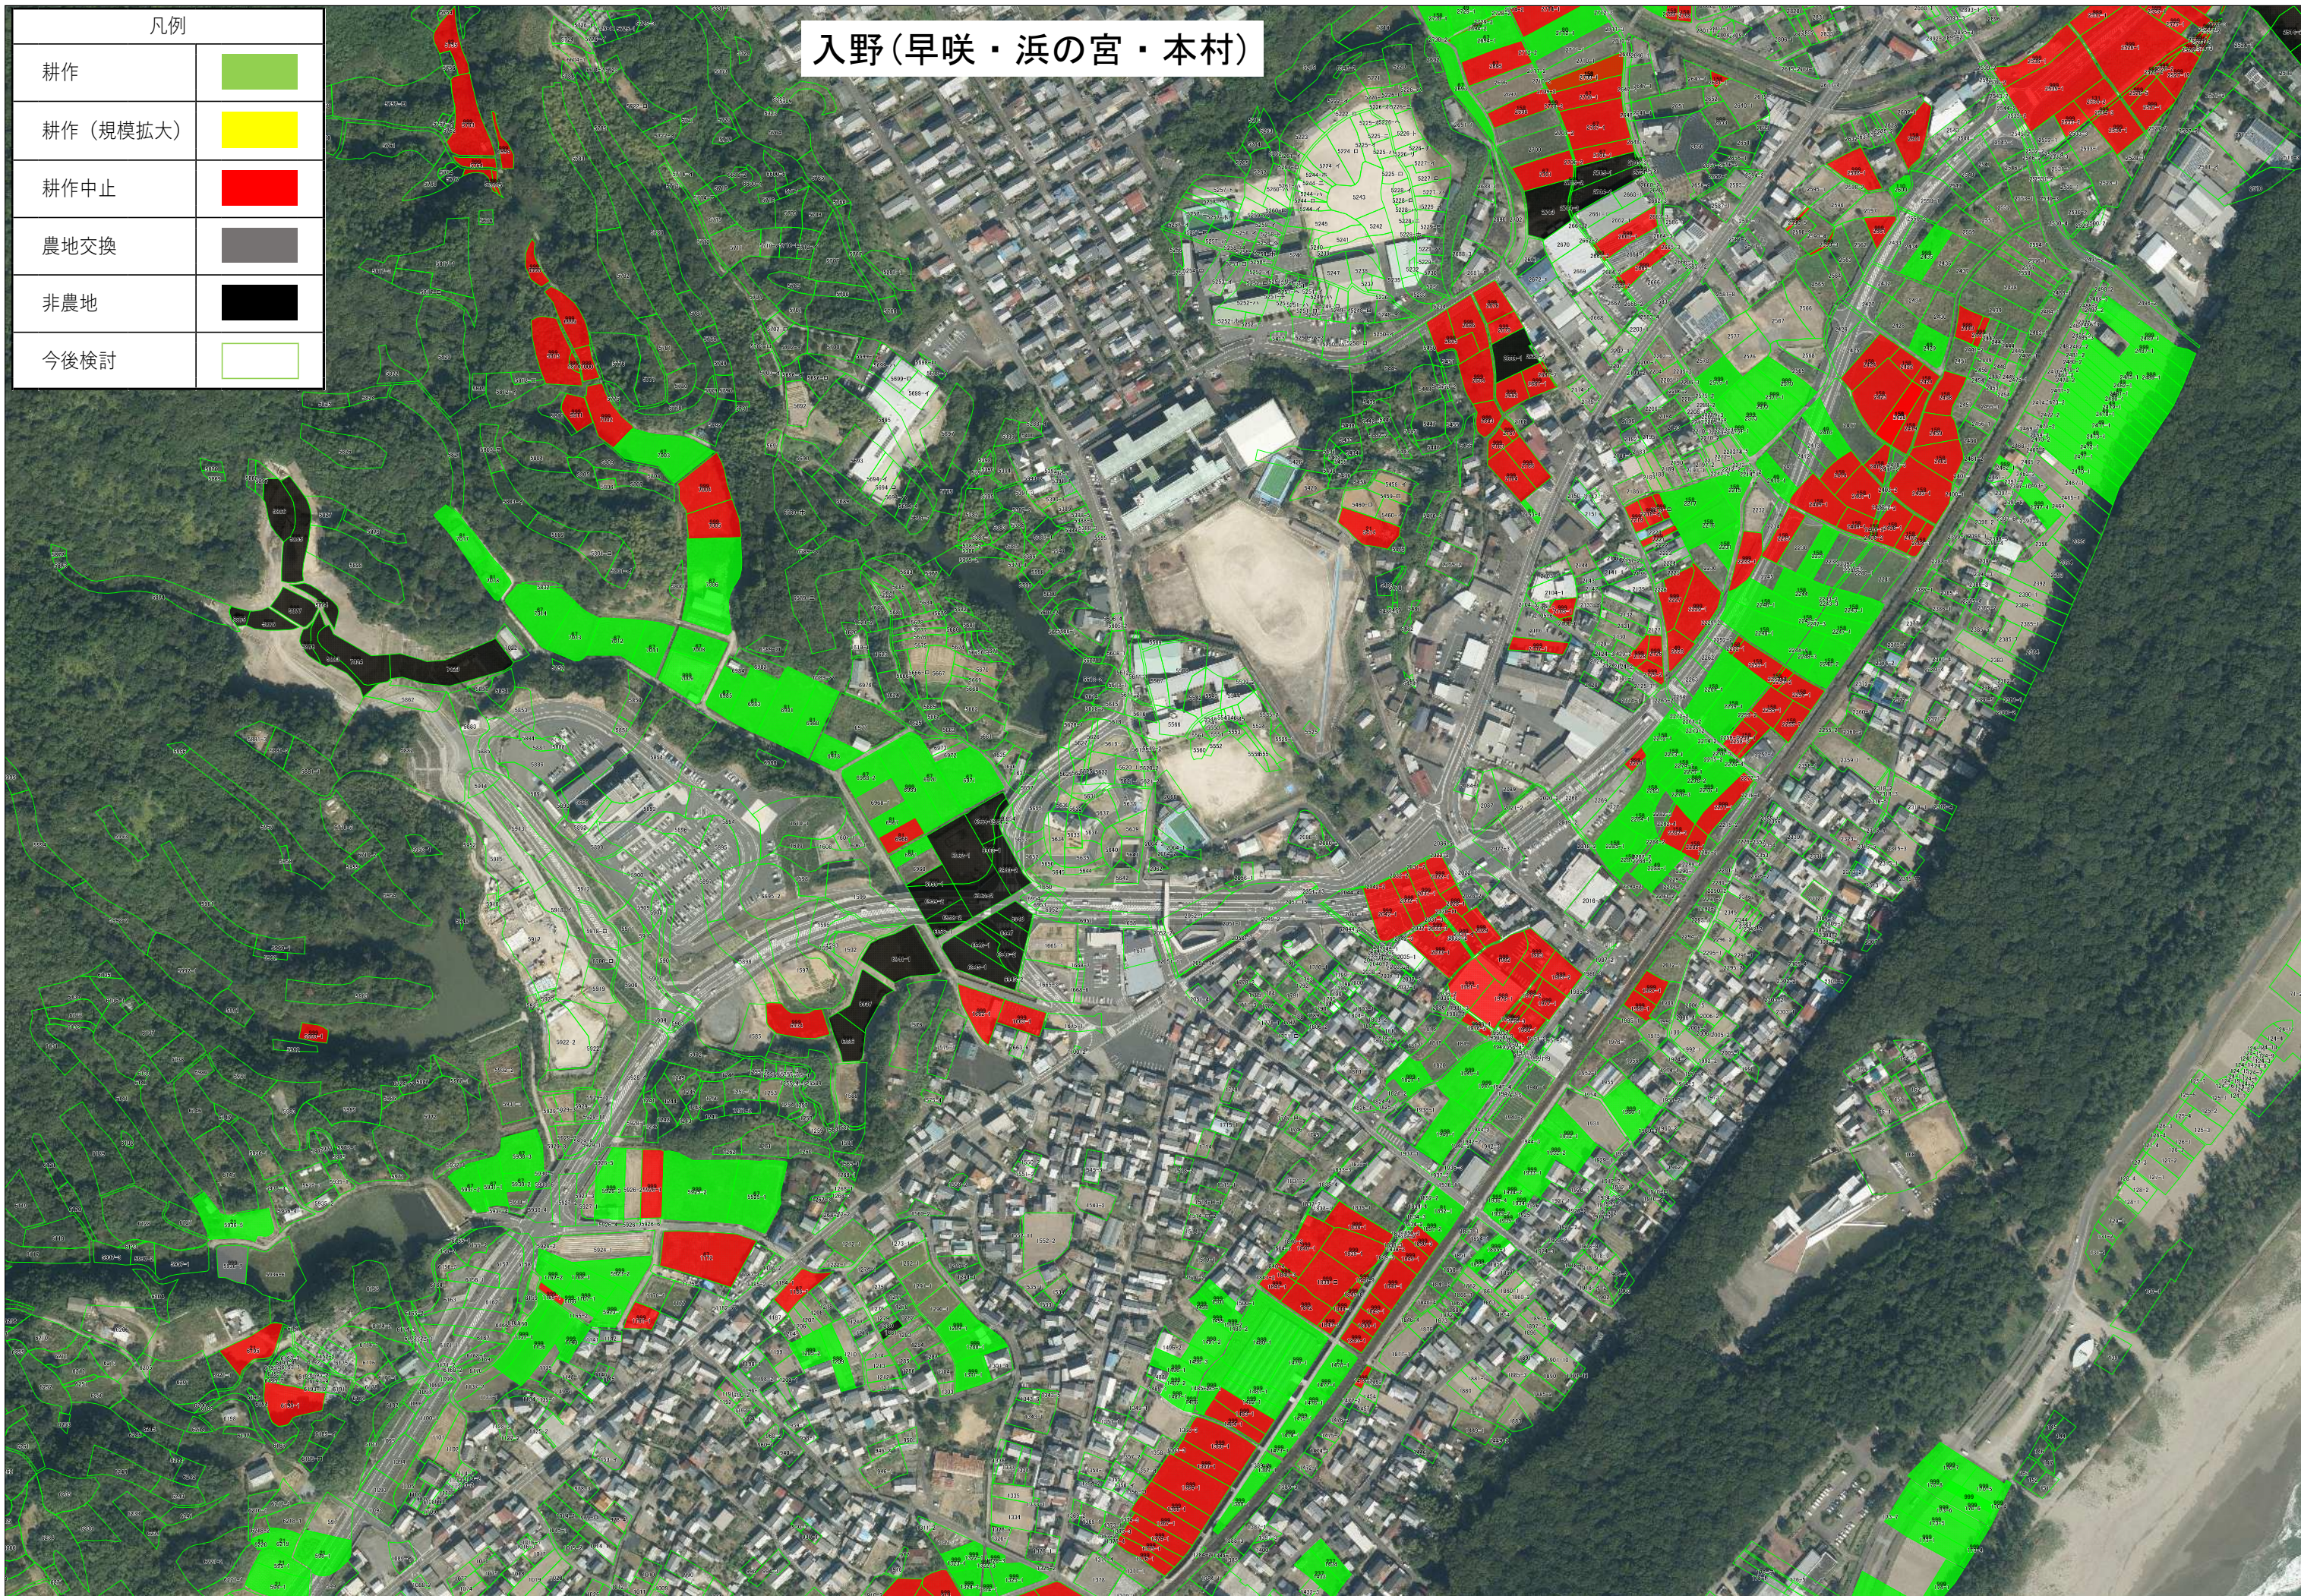

入野(早咲)

耕作条件改善事業実施範囲

凡例	
耕作	
耕作(規模拡大)	
耕作中止	
農地交換	
非農地	
今後検討	

入野(早咲・浜の宮・本村)

凡例	
耕作	
耕作(規模拡大)	
耕作中止	
農地交換	
非農地	
今後検討	

ほ場整備希望範囲

凡例

耕作	
耕作(規模拡大)	
耕作中止	
農地交換	
非農地・地域計画外	
今後検討	

入野(本村・井ノ谷周辺)

凡例

耕作	
耕作(規模拡大)	
耕作中止	
農地交換	
非農地・地域計画外	
今後検討	

入野（芝）

凡例	
耕作	
耕作（規模拡大）	
耕作中止	
農地交換	
非農地・地域計画外	
今後検討	