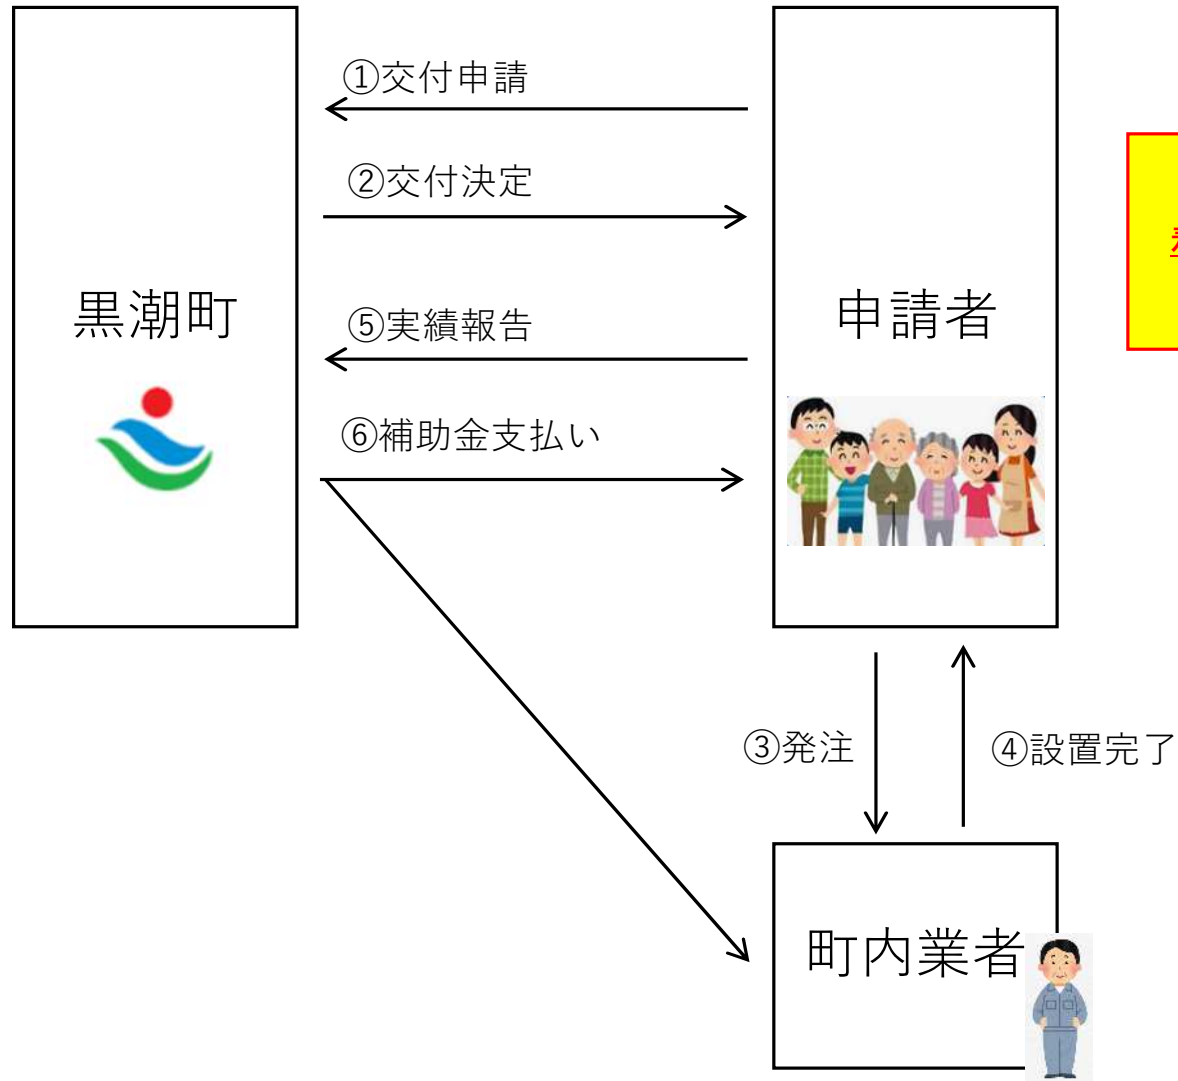

# 黒潮町省エネ家電設置補助金

以下、手続きの流れ

- ① 交付申請
- ↓
- ② 交付決定
- ↓
- ③ 発注
- ↓
- ④ 設置完了
- ↓
- ⑤ 実績報告
- ↓
- ⑥ 補助金支払い

※⑥は受領委任も可  
(施工業者へ直接払)

令和8年度より手続きが変更され、  
着手は交付申請後となっています。  
制度変更にご留意ください。