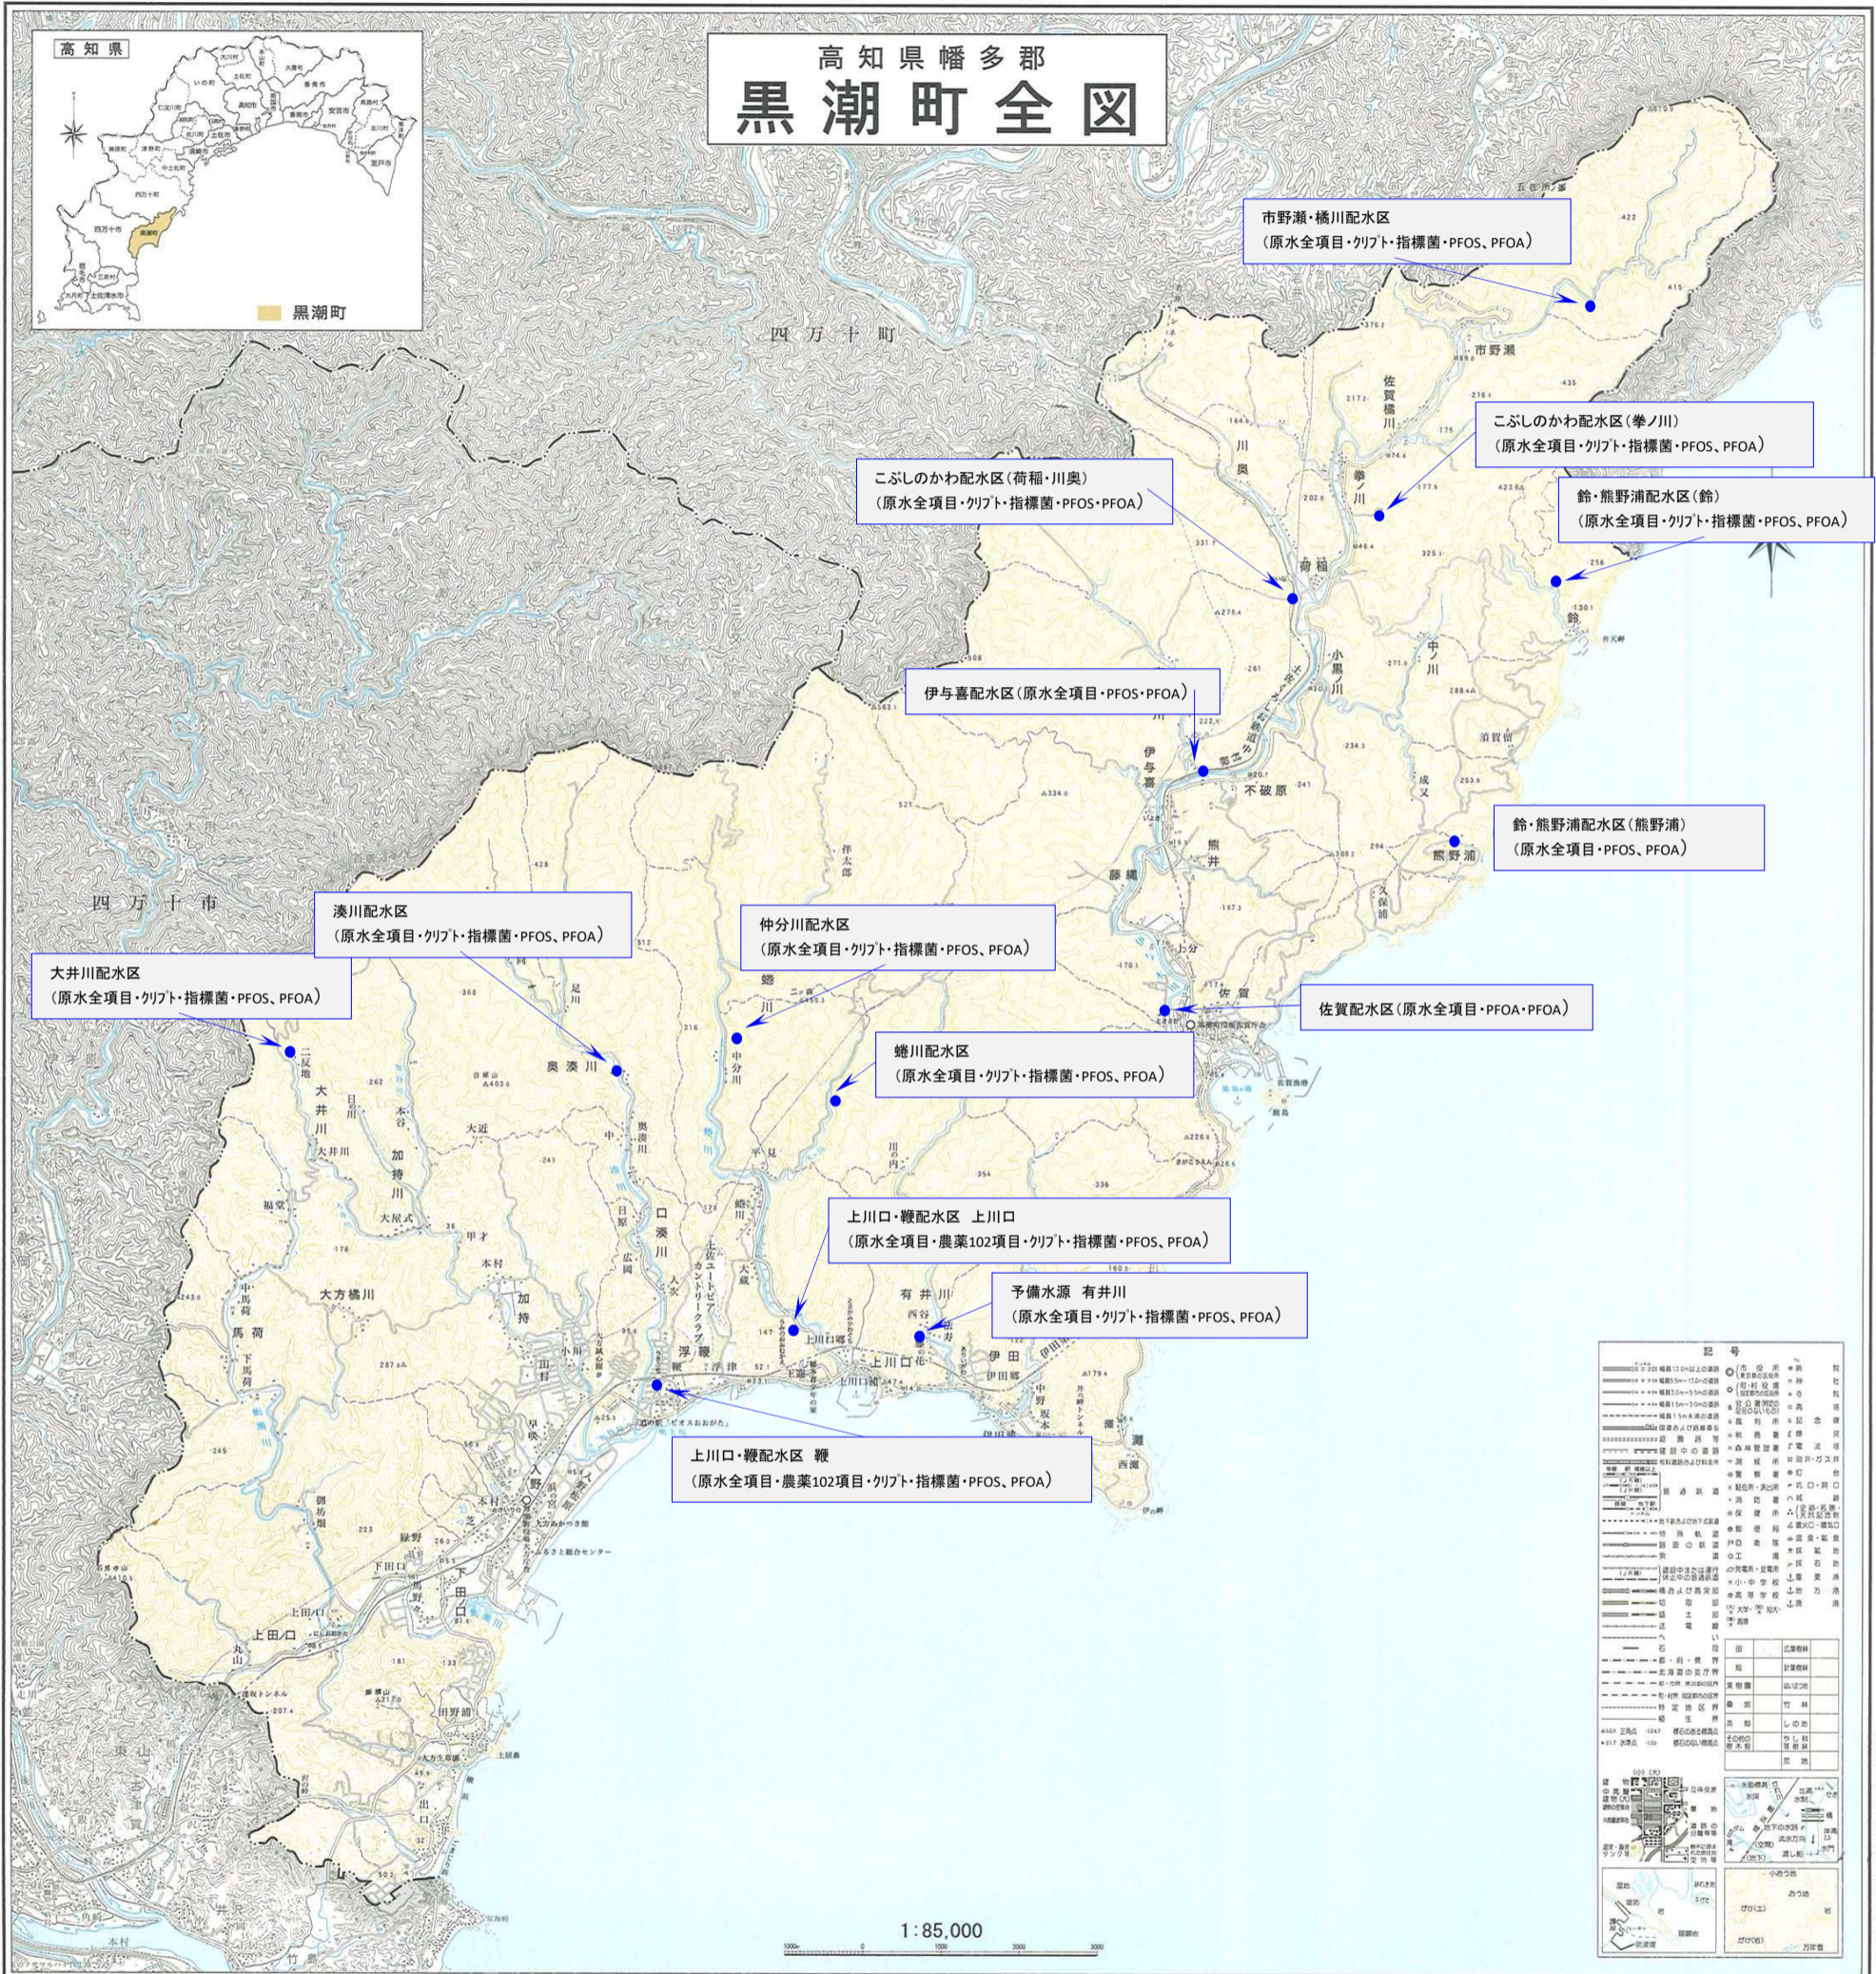

「この地図は、国土院院長の承認を得て、同院発行の5万分の1地形図を複製したものである。(承認番号 平 17四復、第 148号)」

「この地図は、国土地理院長の承認を得て、同院発行の5万分の1地形図を複製したものである。(承認番号 平 17四複、第 148号)」

高知県幡多郡黒潮町役場