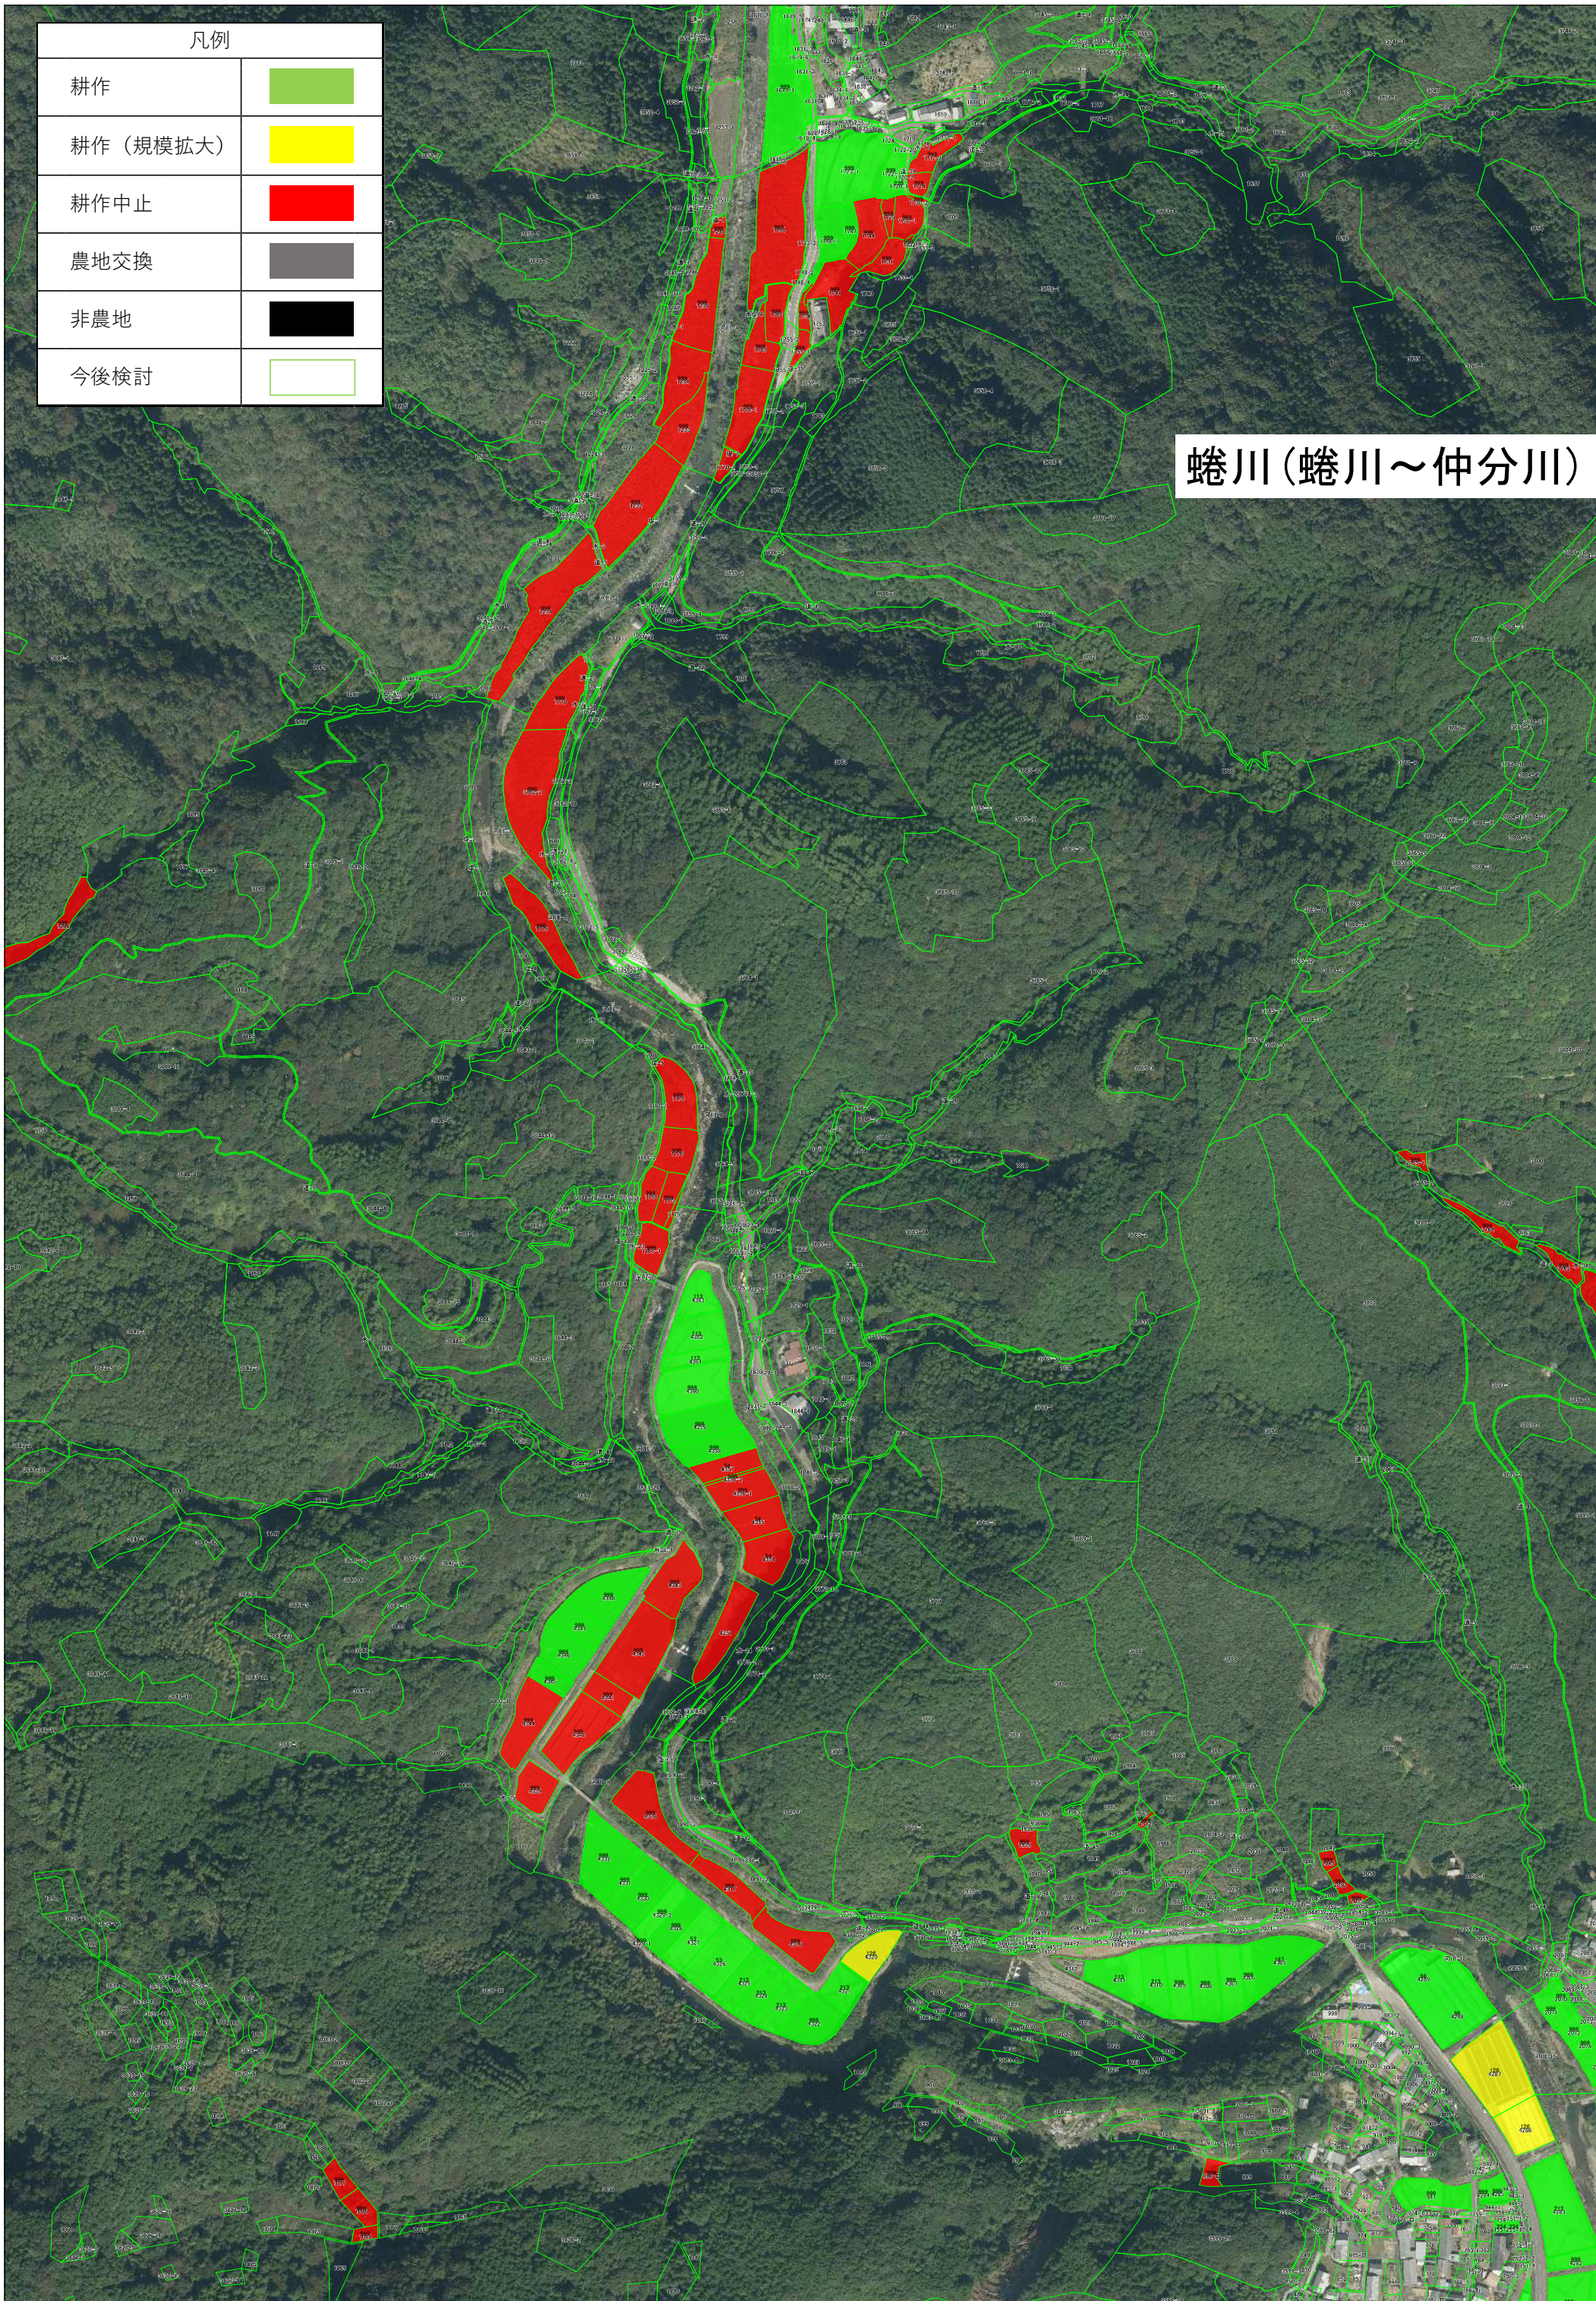

凡例	
耕作	
耕作(規模拡大)	
耕作中止	
農地交換	
非農地	
今後検討	

凡例	
耕作	
耕作(規模拡大)	
耕作中止	
農地交換	
非農地	
今後検討	

上川口(東)

上川口(西)

凡例

耕作	
耕作(規模拡大)	
耕作中止	
農地交換	
非農地	
今後検討	

上川口(奥)

凡例	
耕作	
耕作(規模拡大)	
耕作中止	
農地交換	
非農地	
今後検討	

蜷川

凡例

耕作	
耕作 (規模拡大)	
耕作中止	
農地交換	
非農地	
今後検討	

凡例

耕作	
耕作（規模拡大）	
耕作中止	
農地交換	
非農地	
今後検討	

蜷川(蜷川～仲分川)

蜷川(仲分川～伴太郎)

凡例

耕作	
耕作(規模拡大)	
耕作中止	
農地交換	
非農地	
今後検討	

蜷川(伴太郎)

凡例

耕作	
耕作(規模拡大)	
耕作中止	
農地交換	
非農地	
今後検討	

蜷川(伴太郎・奥)

凡例	
耕作	
耕作(規模拡大)	
耕作中止	
農地交換	
非農地	
今後検討	

蜷川(米原)

凡例

耕作	
耕作(規模拡大)	
耕作中止	
農地交換	
非農地	
今後検討	

蜷川(米原線①)

凡例	
耕作	
耕作(規模拡大)	
耕作中止	
農地交換	
非農地	
今後検討	

蜷川(米原線②)

凡例

耕作	
耕作(規模拡大)	
耕作中止	
農地交換	
非農地	
今後検討	