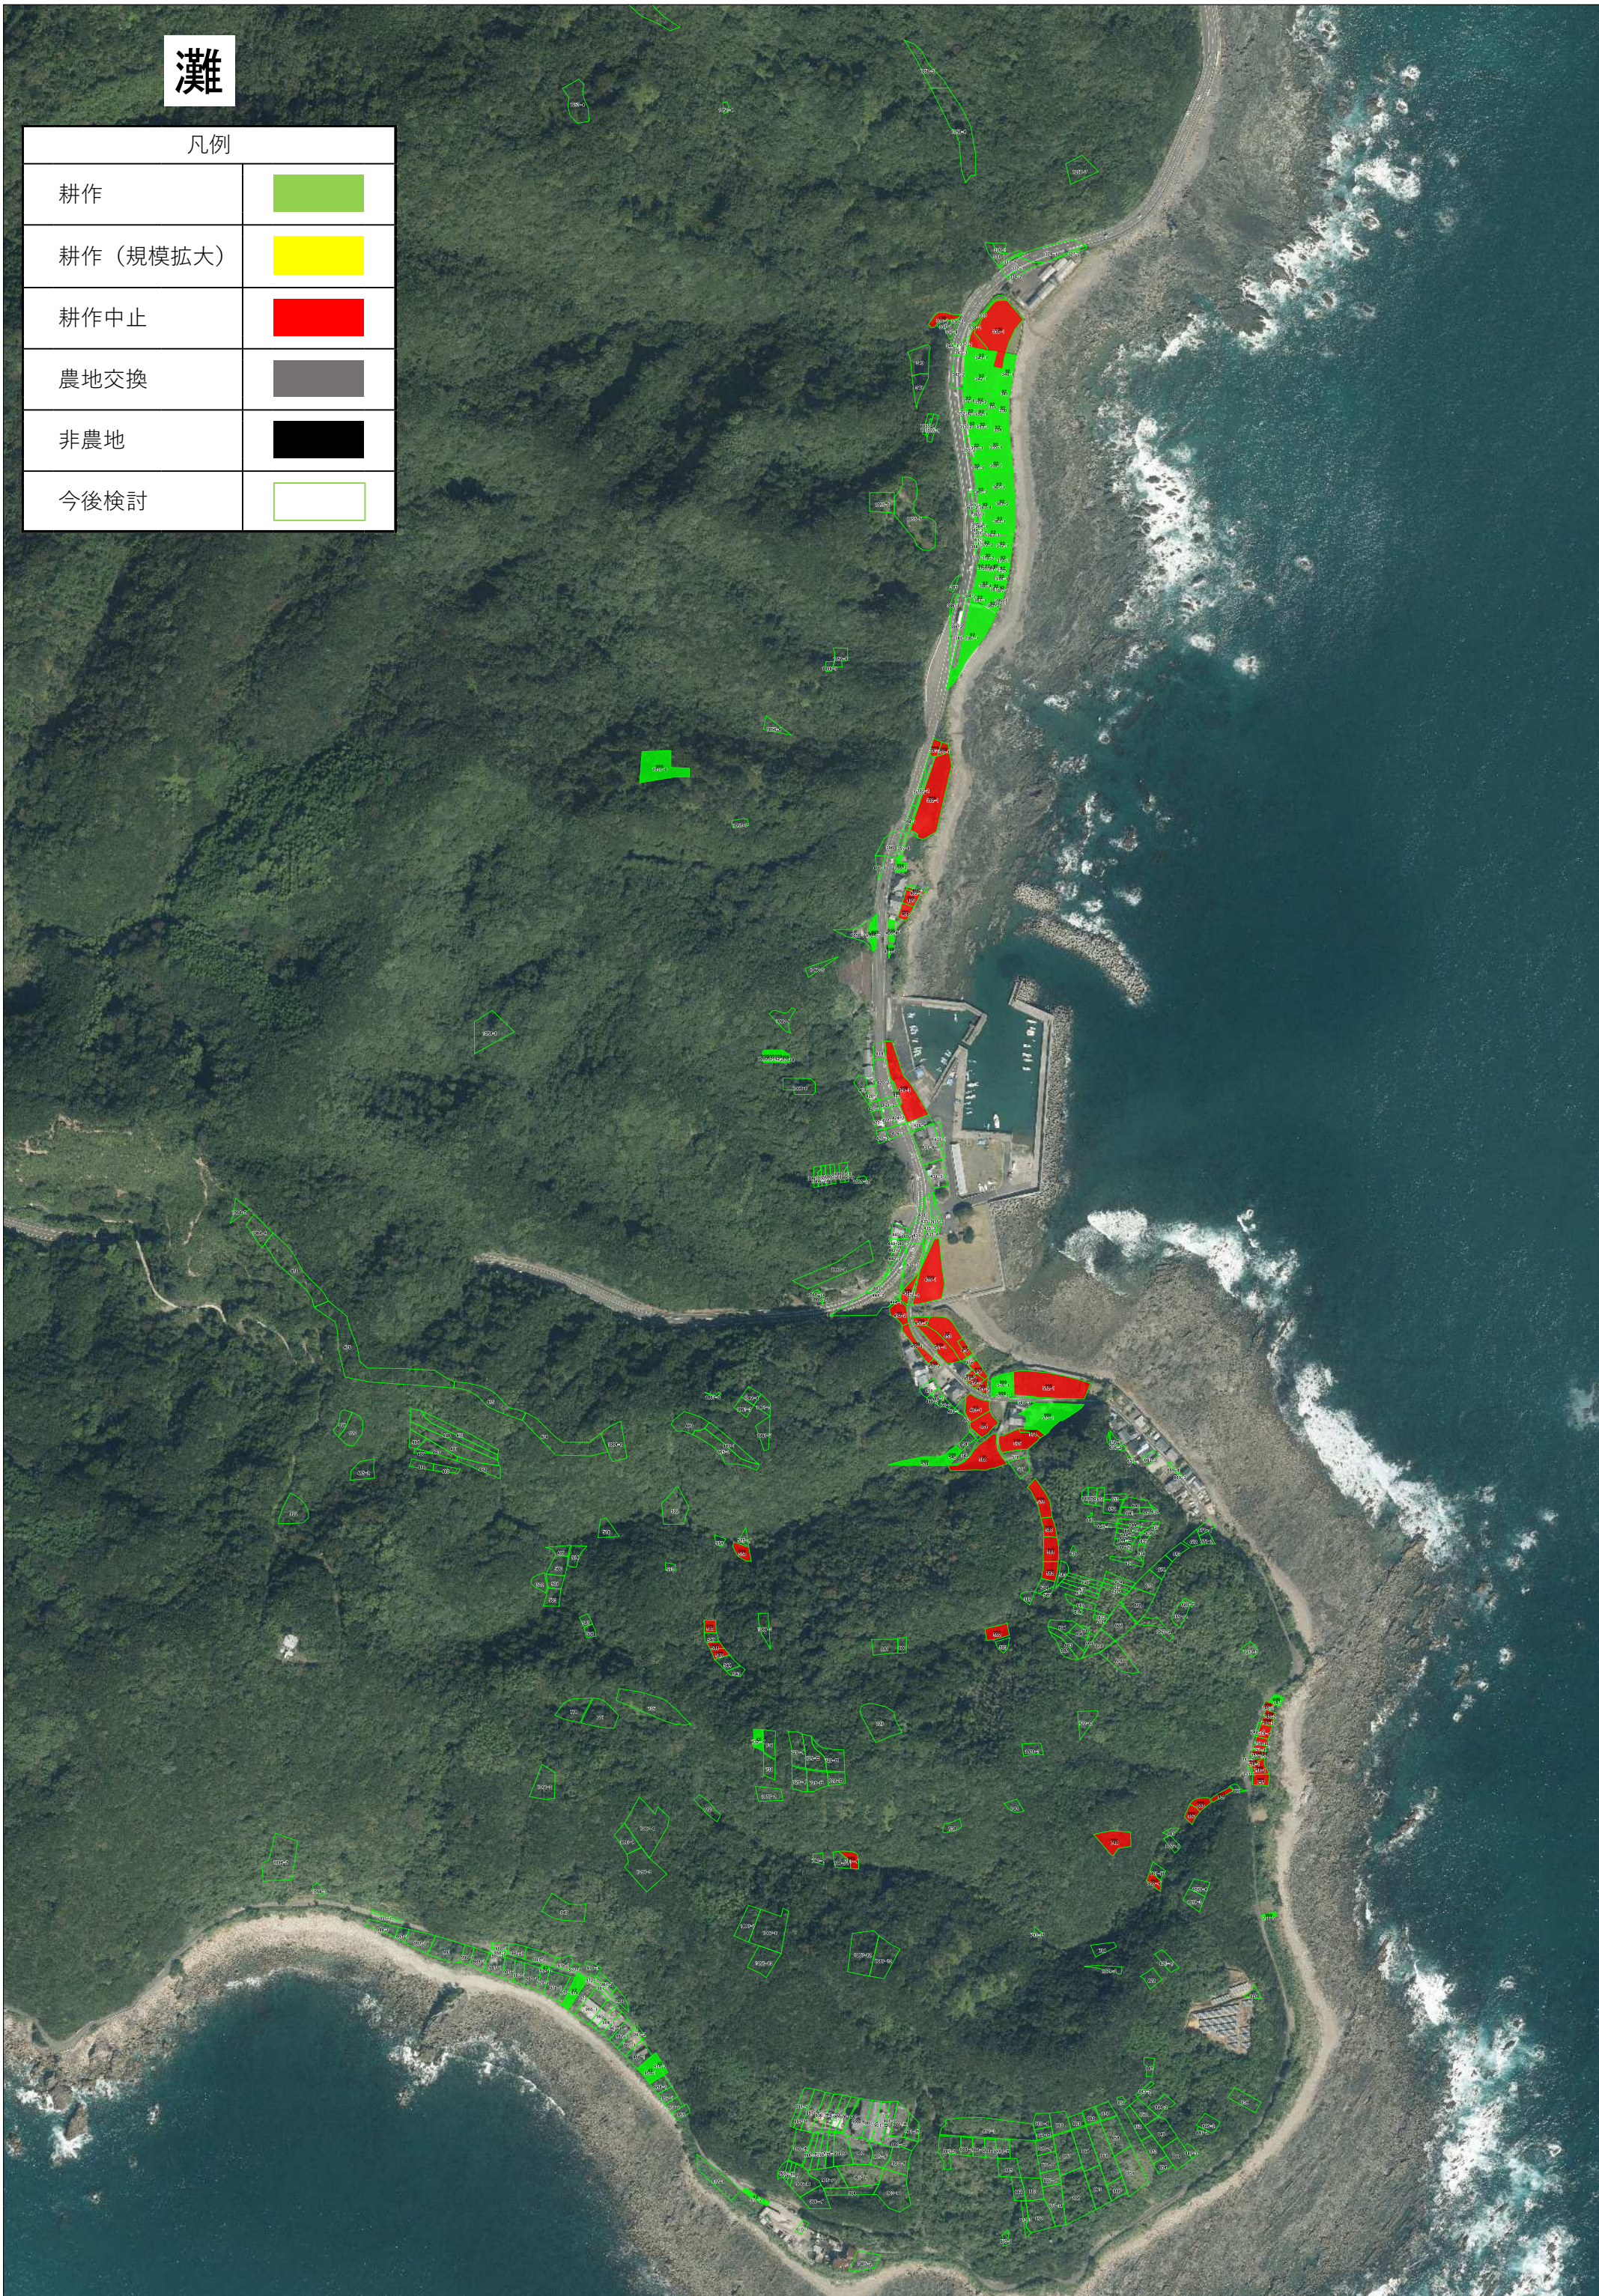

灘

凡例

耕作	
耕作（規模拡大）	
耕作中止	
農地交換	
非農地	
今後検討	

伊田(灘方面)

凡例

耕作	
耕作(規模拡大)	
耕作中止	
農地交換	
非農地	
今後検討	

伊田浦

基盤整備 希望範囲

凡例	
耕作	
耕作（規模拡大）	
耕作中止	
農地交換	
非農地	
今後検討	

伊田郷

凡例

耕作	
耕作（規模拡大）	
耕作中止	
農地交換	
非農地	
今後検討	

有井川

有井川(奥)

凡例	
耕作	
耕作(規模拡大)	
耕作中止	
農地交換	
非農地	
今後検討	

有井川(川ノ内・下)

凡例	
耕作	
耕作(規模拡大)	
耕作中止	
農地交換	
非農地	
今後検討	

凡例	
耕作	
耕作(規模拡大)	
耕作中止	
農地交換	
非農地	
今後検討	

上川口(東)

上川口(西)

凡例

耕作	
耕作(規模拡大)	
耕作中止	
農地交換	
非農地	
今後検討	

上川口(奥)

凡例	
耕作	
耕作(規模拡大)	
耕作中止	
農地交換	
非農地	
今後検討	

蜷川

凡例

耕作	
耕作 (規模拡大)	
耕作中止	
農地交換	
非農地	
今後検討	

凡例

耕作	
耕作（規模拡大）	
耕作中止	
農地交換	
非農地	
今後検討	

蜷川(蜷川～仲分川)

蜷川(仲分川～伴太郎)

凡例