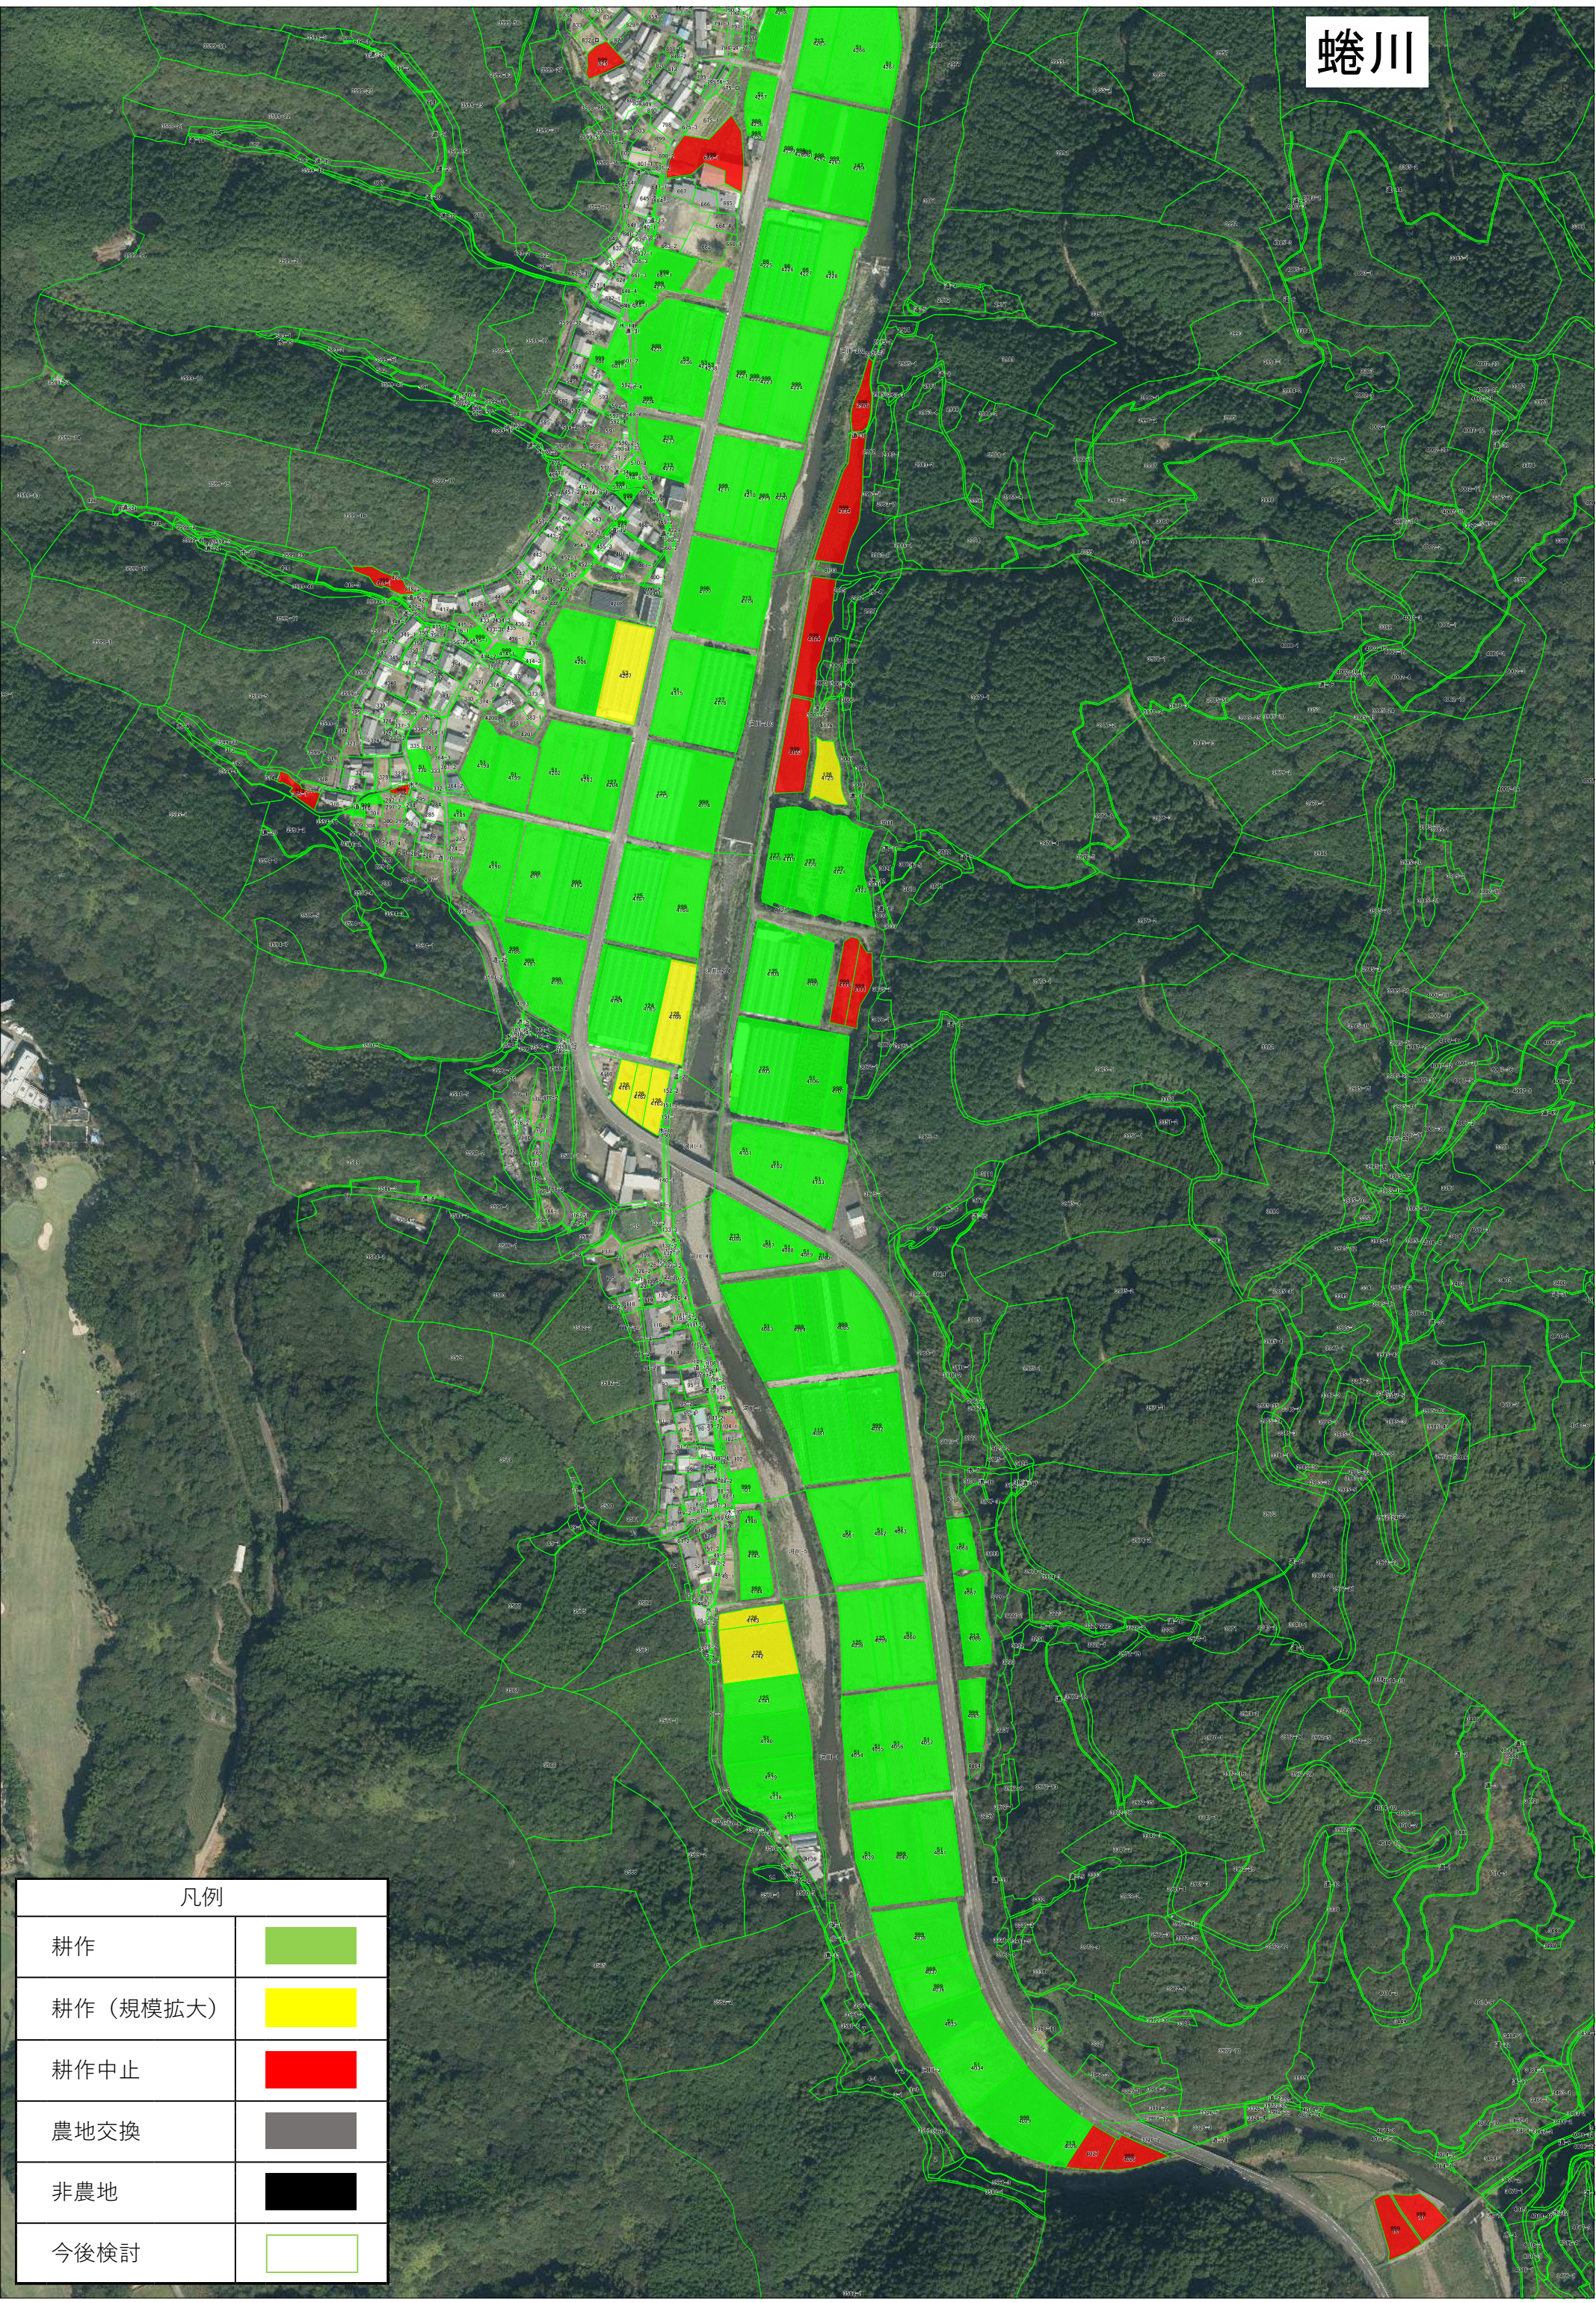

灘

凡例

耕作	
耕作（規模拡大）	
耕作中止	
農地交換	
非農地	
今後検討	

伊田(灘方面)

凡例

耕作	
耕作(規模拡大)	
耕作中止	
農地交換	
非農地	
今後検討	

伊田浦

基盤整備 希望範囲

凡例	
耕作	
耕作（規模拡大）	
耕作中止	
農地交換	
非農地	
今後検討	

伊田郷

凡例

耕作	
耕作（規模拡大）	
耕作中止	
農地交換	
非農地	
今後検討	

有井川

有井川(奥)

凡例	
耕作	
耕作(規模拡大)	
耕作中止	
農地交換	
非農地	
今後検討	

有井川(川ノ内・下)

凡例	
耕作	
耕作(規模拡大)	
耕作中止	
農地交換	
非農地	
今後検討	

凡例	
耕作	
耕作(規模拡大)	
耕作中止	
農地交換	
非農地	
今後検討	

上川口(東)

上川口(西)

凡例

耕作	
耕作(規模拡大)	
耕作中止	
農地交換	
非農地	
今後検討	

上川口(奥)

凡例	
耕作	
耕作(規模拡大)	
耕作中止	
農地交換	
非農地	
今後検討	

蜷川

凡例

耕作	
耕作 (規模拡大)	
耕作中止	
農地交換	
非農地	
今後検討	

凡例

耕作	
耕作（規模拡大）	
耕作中止	
農地交換	
非農地	
今後検討	

蜷川(蜷川～仲分川)

蜷川(仲分川～伴太郎)

凡例