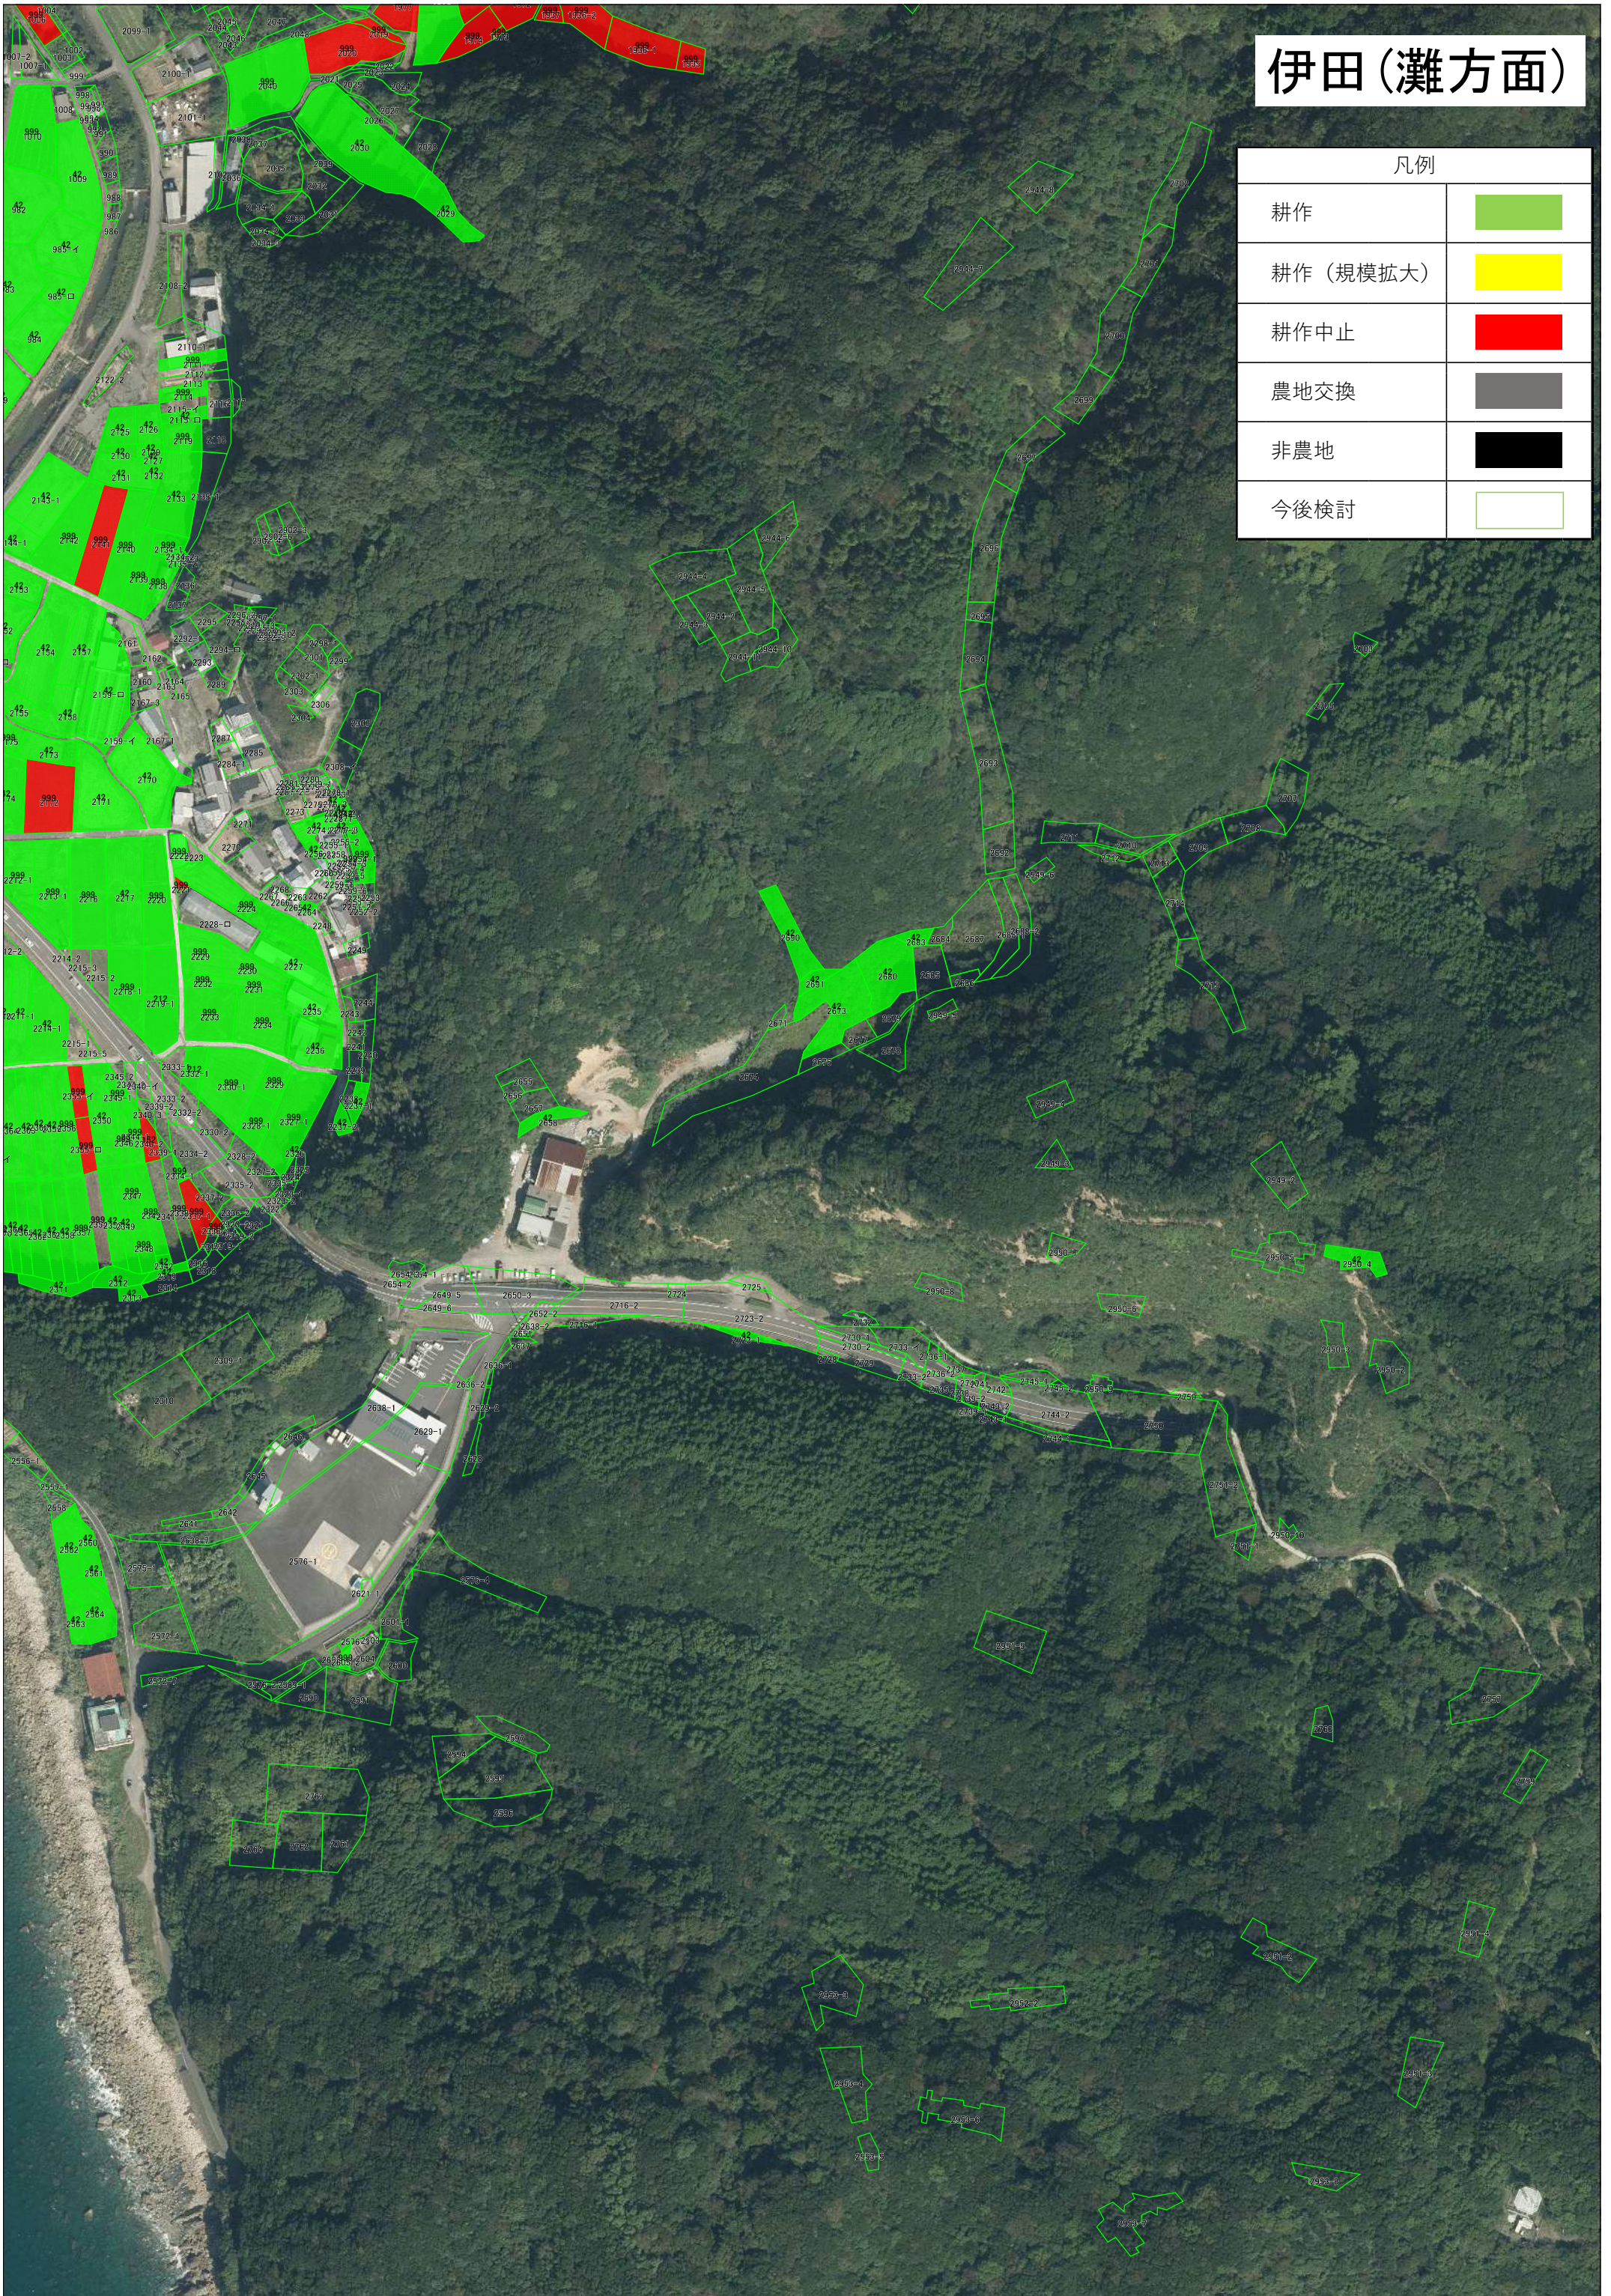

灘

凡例

耕作	
耕作（規模拡大）	
耕作中止	
農地交換	
非農地	
今後検討	

伊田(灘方面)

凡例

耕作	
耕作(規模拡大)	
耕作中止	
農地交換	
非農地	
今後検討	

伊田浦

基盤整備 希望範囲

凡例	
耕作	
耕作（規模拡大）	
耕作中止	
農地交換	
非農地	
今後検討	

伊田郷

凡例

耕作	
耕作（規模拡大）	
耕作中止	
農地交換	
非農地	
今後検討	

有井川

有井川(奥)

凡例	
耕作	
耕作(規模拡大)	
耕作中止	
農地交換	
非農地	
今後検討	

有井川(川ノ内・下)

凡例	
耕作	
耕作(規模拡大)	
耕作中止	
農地交換	
非農地	
今後検討	

凡例	
耕作	
耕作(規模拡大)	
耕作中止	
農地交換	
非農地	
今後検討	

上川口(東)

上川口(西)

凡例

耕作	
耕作(規模拡大)	
耕作中止	
農地交換	
非農地	
今後検討	

上川口(奥)

凡例	
耕作	
耕作(規模拡大)	
耕作中止	
農地交換	
非農地	
今後検討	

蜷川

凡例

耕作	
耕作 (規模拡大)	
耕作中止	
農地交換	
非農地	
今後検討	

凡例

耕作	
耕作（規模拡大）	
耕作中止	
農地交換	
非農地	
今後検討	

蜷川(蜷川～仲分川)

蜷川(仲分川～伴太郎)

凡例