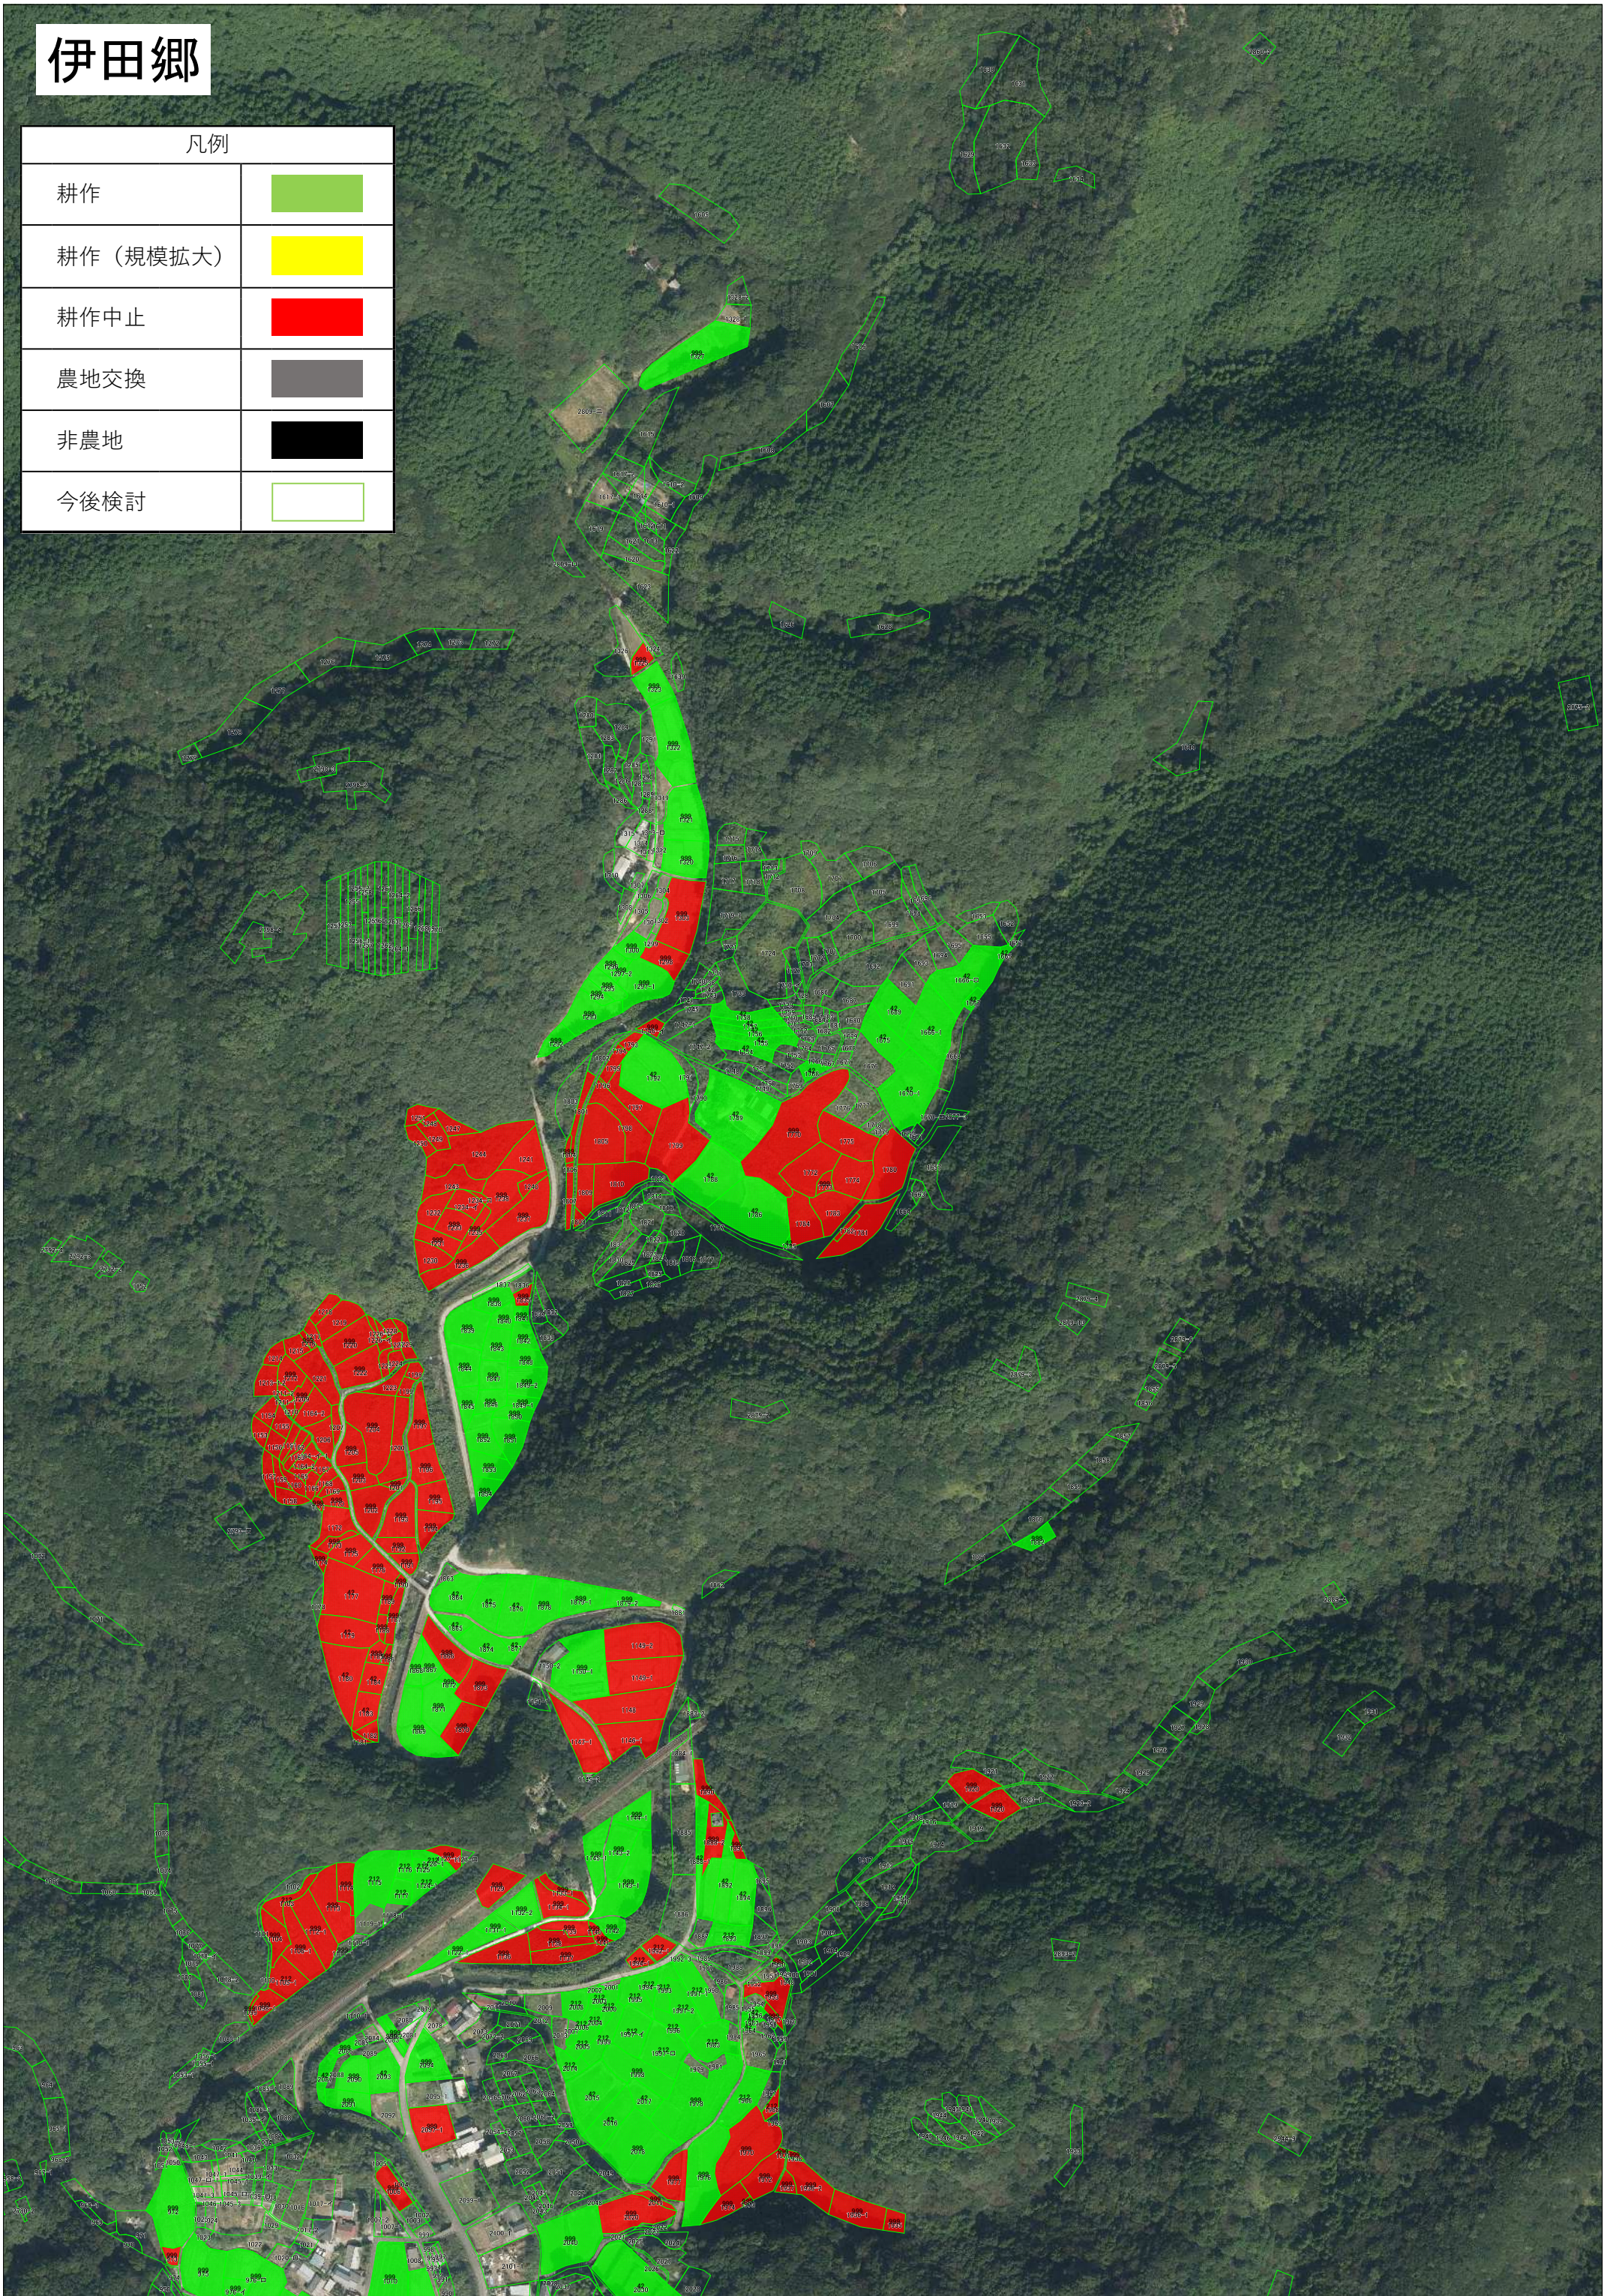

灘

凡例

耕作	
耕作（規模拡大）	
耕作中止	
農地交換	
非農地	
今後検討	

伊田(灘方面)

凡例

耕作	
耕作(規模拡大)	
耕作中止	
農地交換	
非農地	
今後検討	

伊田浦

基盤整備 希望範囲

凡例	
耕作	
耕作（規模拡大）	
耕作中止	
農地交換	
非農地	
今後検討	

伊田郷

凡例

耕作	
耕作（規模拡大）	
耕作中止	
農地交換	
非農地	
今後検討	

有井川

有井川(奥)

凡例	
耕作	
耕作(規模拡大)	
耕作中止	
農地交換	
非農地	
今後検討	

有井川(川ノ内・下)

凡例	
耕作	
耕作(規模拡大)	
耕作中止	
農地交換	
非農地	
今後検討	

凡例	
耕作	
耕作(規模拡大)	
耕作中止	
農地交換	
非農地	
今後検討	

上川口(東)

上川口(西)

凡例

耕作	
耕作(規模拡大)	
耕作中止	
農地交換	
非農地	
今後検討	

上川口(奥)

凡例	
耕作	
耕作(規模拡大)	
耕作中止	
農地交換	
非農地	
今後検討	

蜷川

凡例

耕作	
耕作 (規模拡大)	
耕作中止	
農地交換	
非農地	
今後検討	

凡例

耕作	
耕作（規模拡大）	
耕作中止	
農地交換	
非農地	
今後検討	

蜷川(蜷川～仲分川)

蜷川(仲分川～伴太郎)

凡例