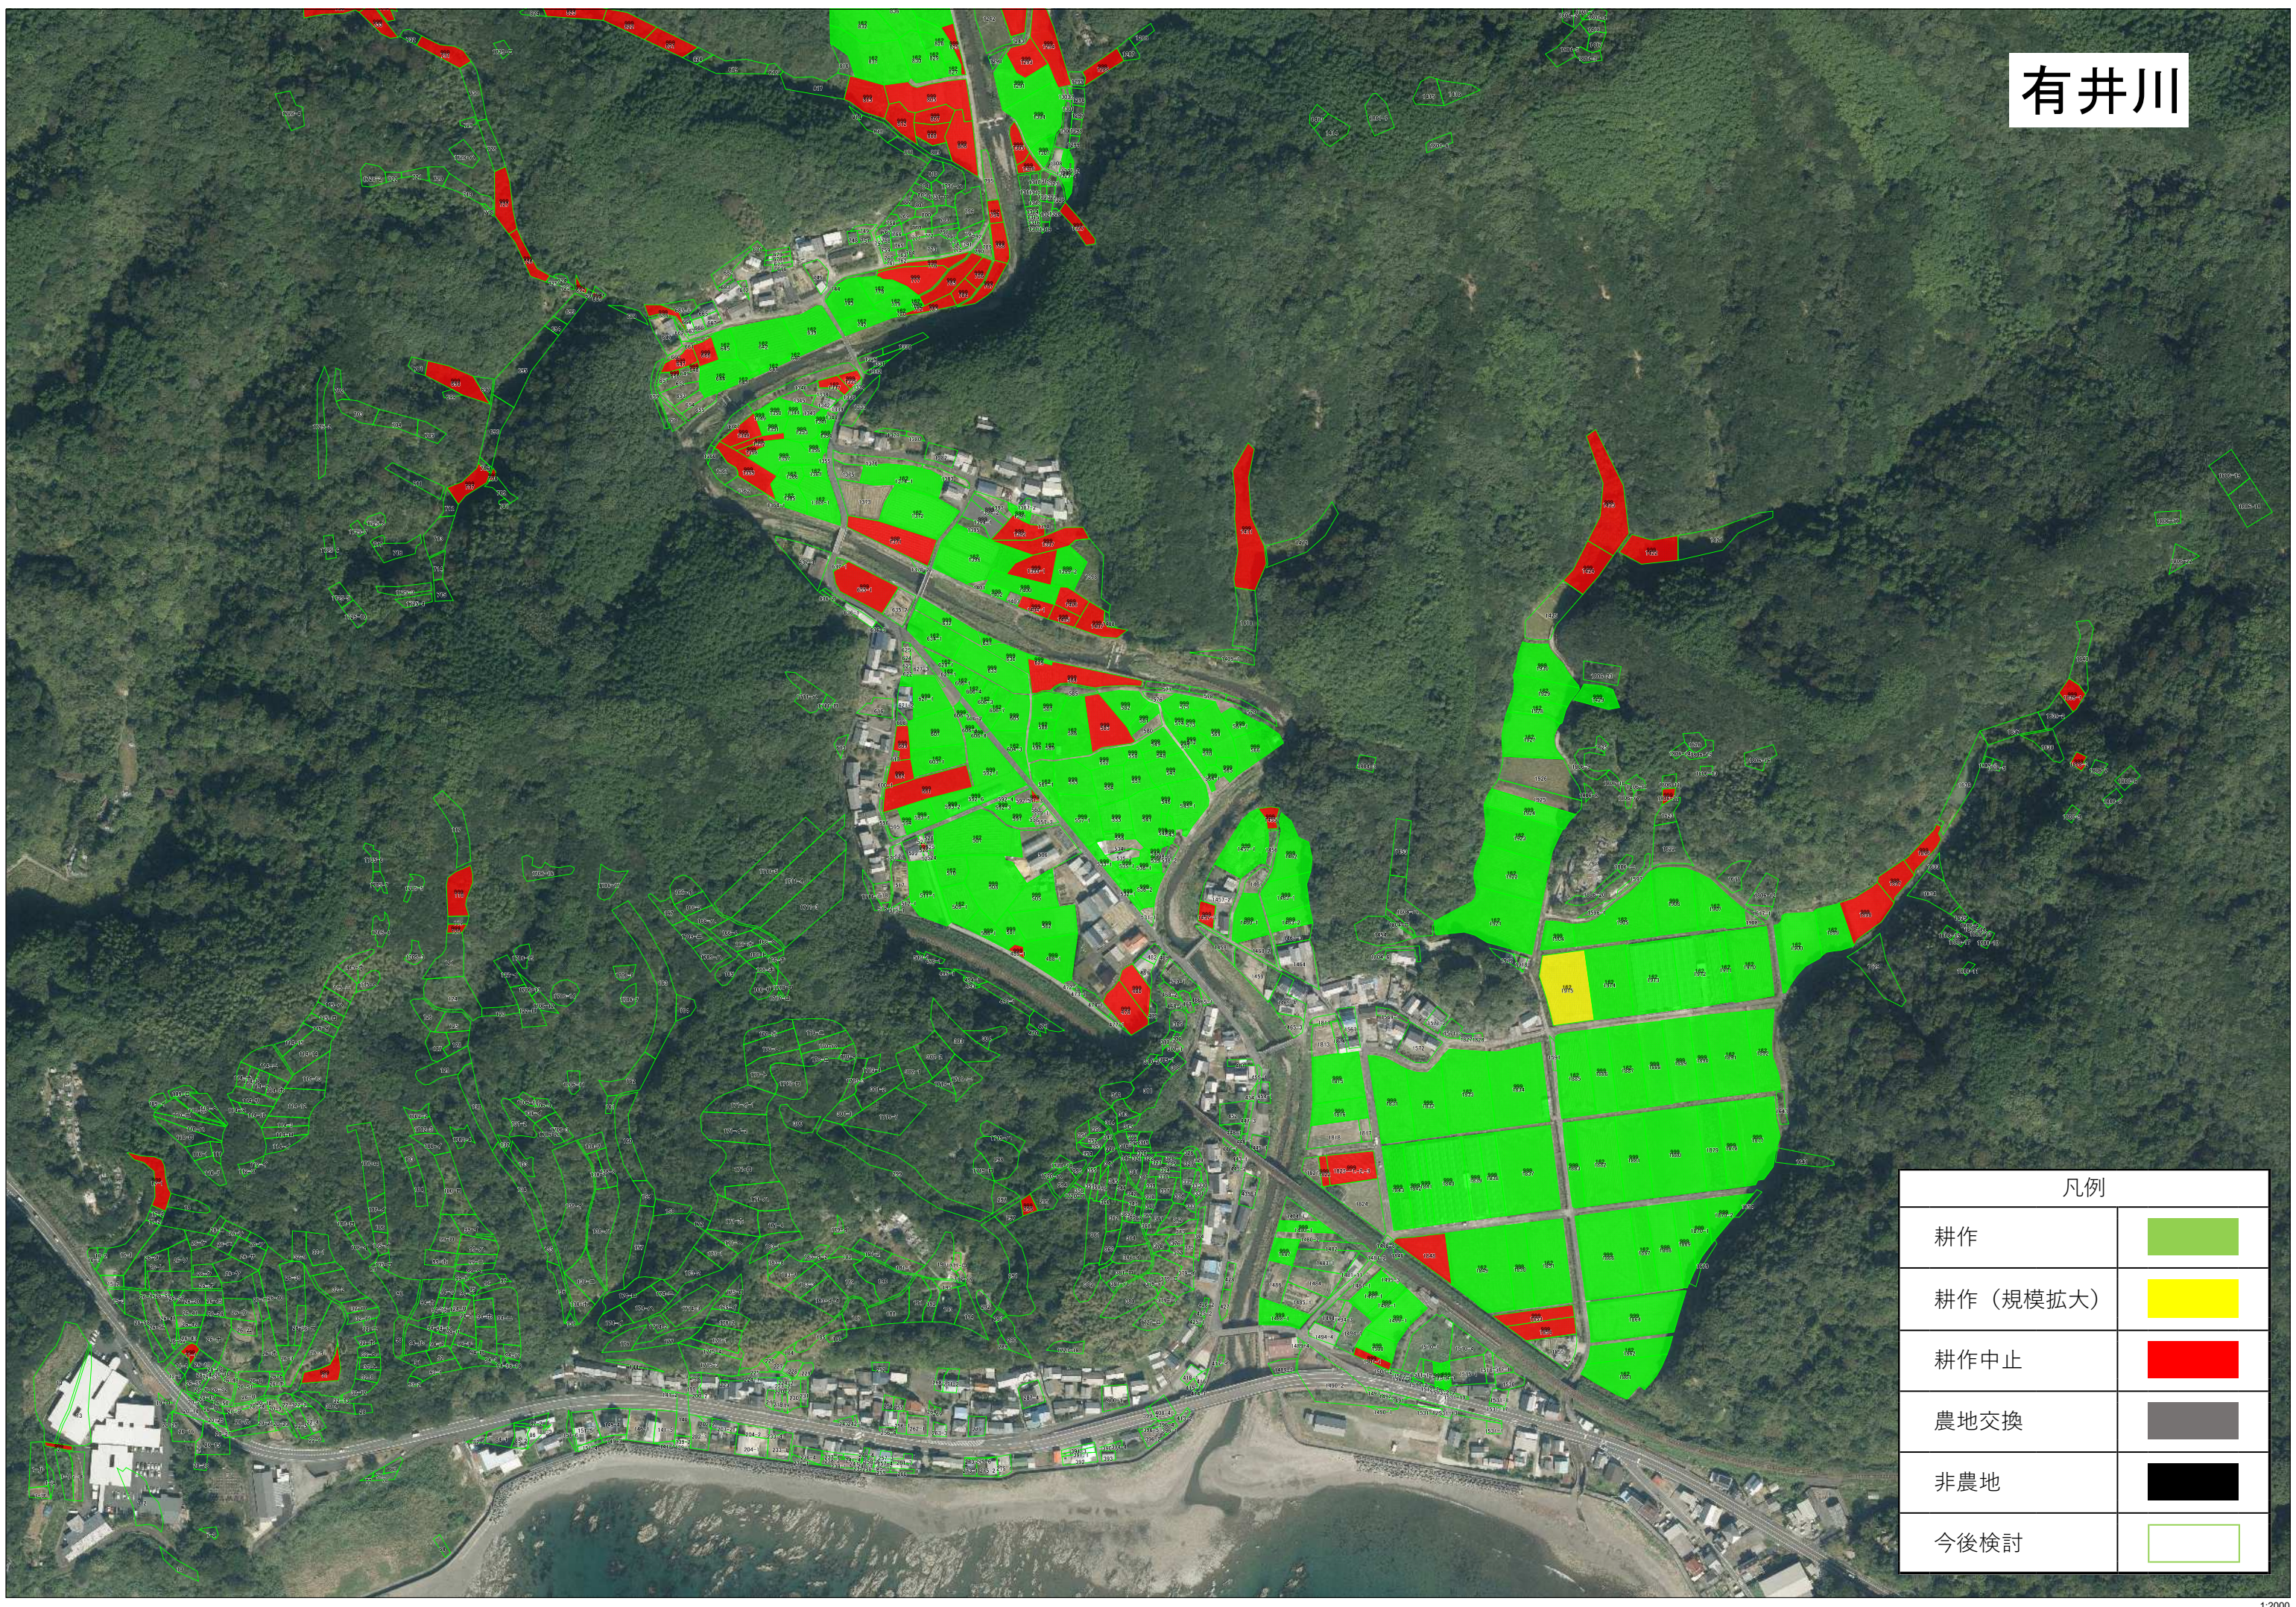

凡例	
耕作	
耕作（規模拡大）	
耕作中止	
農地交換	
非農地	
今後検討	

伊田郷

凡例

耕作	
耕作（規模拡大）	
耕作中止	
農地交換	
非農地	
今後検討	

有井川

有井川(奥)

凡例	
耕作	
耕作(規模拡大)	
耕作中止	
農地交換	
非農地	
今後検討	

有井川(川ノ内・下)

凡例	
耕作	
耕作(規模拡大)	
耕作中止	
農地交換	
非農地	
今後検討	

凡例	
耕作	
耕作(規模拡大)	
耕作中止	
農地交換	
非農地	
今後検討	

上川口(東)

上川口(西)

凡例

耕作	
耕作(規模拡大)	
耕作中止	
農地交換	
非農地	
今後検討	

上川口(奥)

凡例	
耕作	
耕作(規模拡大)	
耕作中止	
農地交換	
非農地	
今後検討	

蜷川

凡例

耕作	
耕作 (規模拡大)	
耕作中止	
農地交換	
非農地	
今後検討	

凡例

耕作	
耕作（規模拡大）	
耕作中止	
農地交換	
非農地	
今後検討	

蜷川(蜷川～仲分川)

蜷川(仲分川～伴太郎)

凡例

耕作	
耕作(規模拡大)	
耕作中止	
農地交換	
非農地	
今後検討	

蜷川(米原線①)

凡例	
耕作	
耕作(規模拡大)	
耕作中止	
農地交換	
非農地	
今後検討	

蜷川(米原線②)

凡例

耕作	
耕作(規模拡大)	
耕作中止	
農地交換	
非農地	
今後検討	