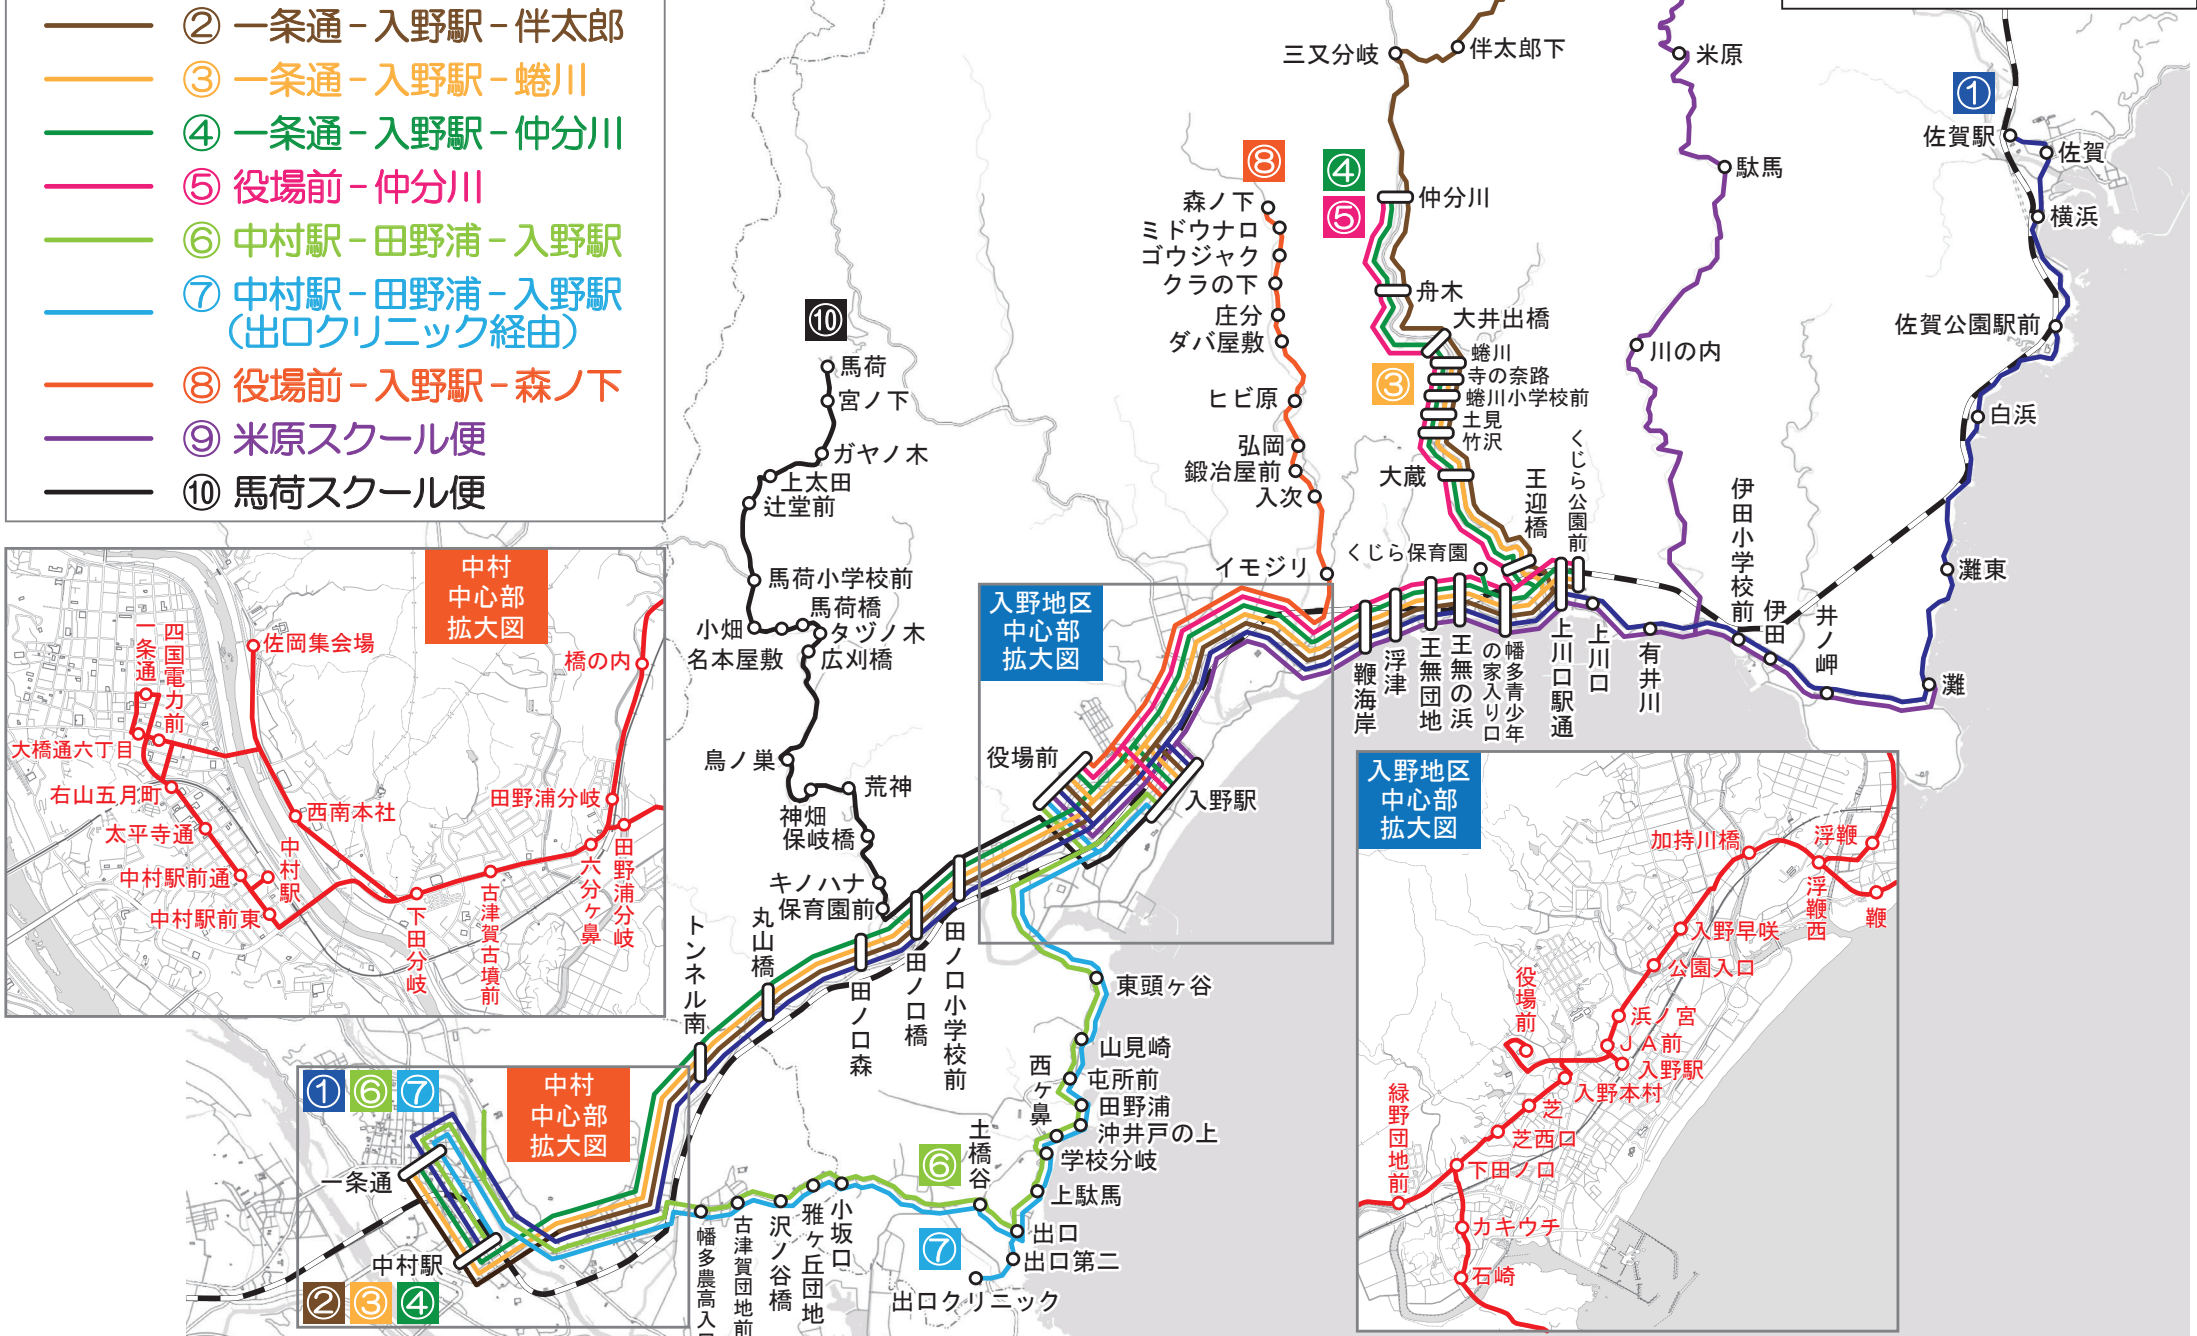

黒潮町 公共交通（路線バス・鉄道）運行時刻表

— 大方地域版 —

令和5（2023）年3月現在

凡例

- ① 中村駅 - 入野駅 - 佐賀駅
- ② 一条通 - 入野駅 - 伴太郎
- ③ 一条通 - 入野駅 - 蜷川
- ④ 一条通 - 入野駅 - 仲分川
- ⑤ 役場前 - 仲分川
- ⑥ 中村駅 - 田野浦 - 入野駅
- ⑦ 中村駅 - 田野浦 - 入野駅 (出口クリニック経由)
- ⑧ 役場前 - 入野駅 - 森ノ下
- ⑨ 米原スクール便
- ⑩ 馬荷スクール便

※本紙において高知西南交通の路線バスに付与している番号は、路線図の路線と時刻表をリンクさせるため仮に付けているものであり、正式な路線番号ではありません。

発行日：令和5年3月20日
 製作：黒潮町役場 企画調整室
 ☎(0880) 43-2177 [直通]

高知西南交通（路線バス）時刻表

本社営業所 ☎0880-34-1266

上り 佐賀駅方面行き

路線番号	⑩	⑦	①	①	⑧	②	⑦	④	⑨	⑨	①	⑥	⑤	⑧
中村駅		8:00	8:20	11:00			12:30				16:15	16:45		
一条通		8:05	8:25	11:05		12:03	12:35	15:44			16:20	16:50		
中村駅						12:08		15:49						
下田分岐		8:11	8:31	11:11		12:10	12:41	15:51			16:26	17:00		
出口クリニック		8:24					12:54							
田野浦		8:31					13:01					17:16		
馬荷	7:25													
入野本村	8:01	8:38	8:43	11:23		12:22	13:08	16:03	水曜のみ	水曜以外	16:38	17:23		
役場前		8:41	8:46	11:26	11:32	12:25	13:11	16:06	14:17	16:27	16:41	17:26	17:47	17:47
入野駅	8:08	8:44	8:49	11:29	11:35	12:28	13:14	16:14	14:20	16:30	16:44	17:29	17:50	17:50
湊川(森ノ下)					11:51									18:06
上川口駅通			8:58	11:38		12:38	16:26				16:53	18:00		
蜷川						12:45	16:33					18:07		
仲分川						12:50	16:38					18:12		
伴太郎						13:00								
米原									15:07	17:17				
佐賀駅			9:16	11:56							17:11			

下り 中村駅方面行き

路線番号	⑥	⑧	②	⑨	③	⑦	①	⑧	①	⑩	⑦	②	⑤	①
佐賀駅							9:20		12:00					17:15
米原				7:07								13:00		
伴太郎			7:04									13:10	16:38	
仲分川			7:14									13:15	16:43	
蜷川			7:19		8:05							13:22	16:50	17:33
上川口駅通			7:26	7:45	8:12		9:38		12:18			13:22	16:50	17:33
湊川(森ノ下)		7:21							土曜のみ					
入野駅	7:06	7:37	7:36	7:54	8:24	8:45	9:47	12:12	12:27	12:25	13:15	13:32	17:00	17:42
役場前	7:09	7:40	7:39	7:57	8:27	8:48	9:50	12:15	12:30		13:18	13:35	17:03	17:45
入野本村	7:12	7:42			8:30	8:51	9:53		12:33	12:32	13:21	13:38		17:48
馬荷										12:58				
田野浦	7:19					8:58					13:28			
出口クリニック						9:05					13:35			
下田分岐	7:35	7:53			8:41	9:18	10:05		12:45		13:48	13:49		18:00
中村駅			7:56		8:44							13:52		
一条通	7:45		8:01		8:49	9:24	10:11		12:51		13:54	13:57		18:06
中村駅	7:50				9:29	10:16			12:56		13:59			18:11