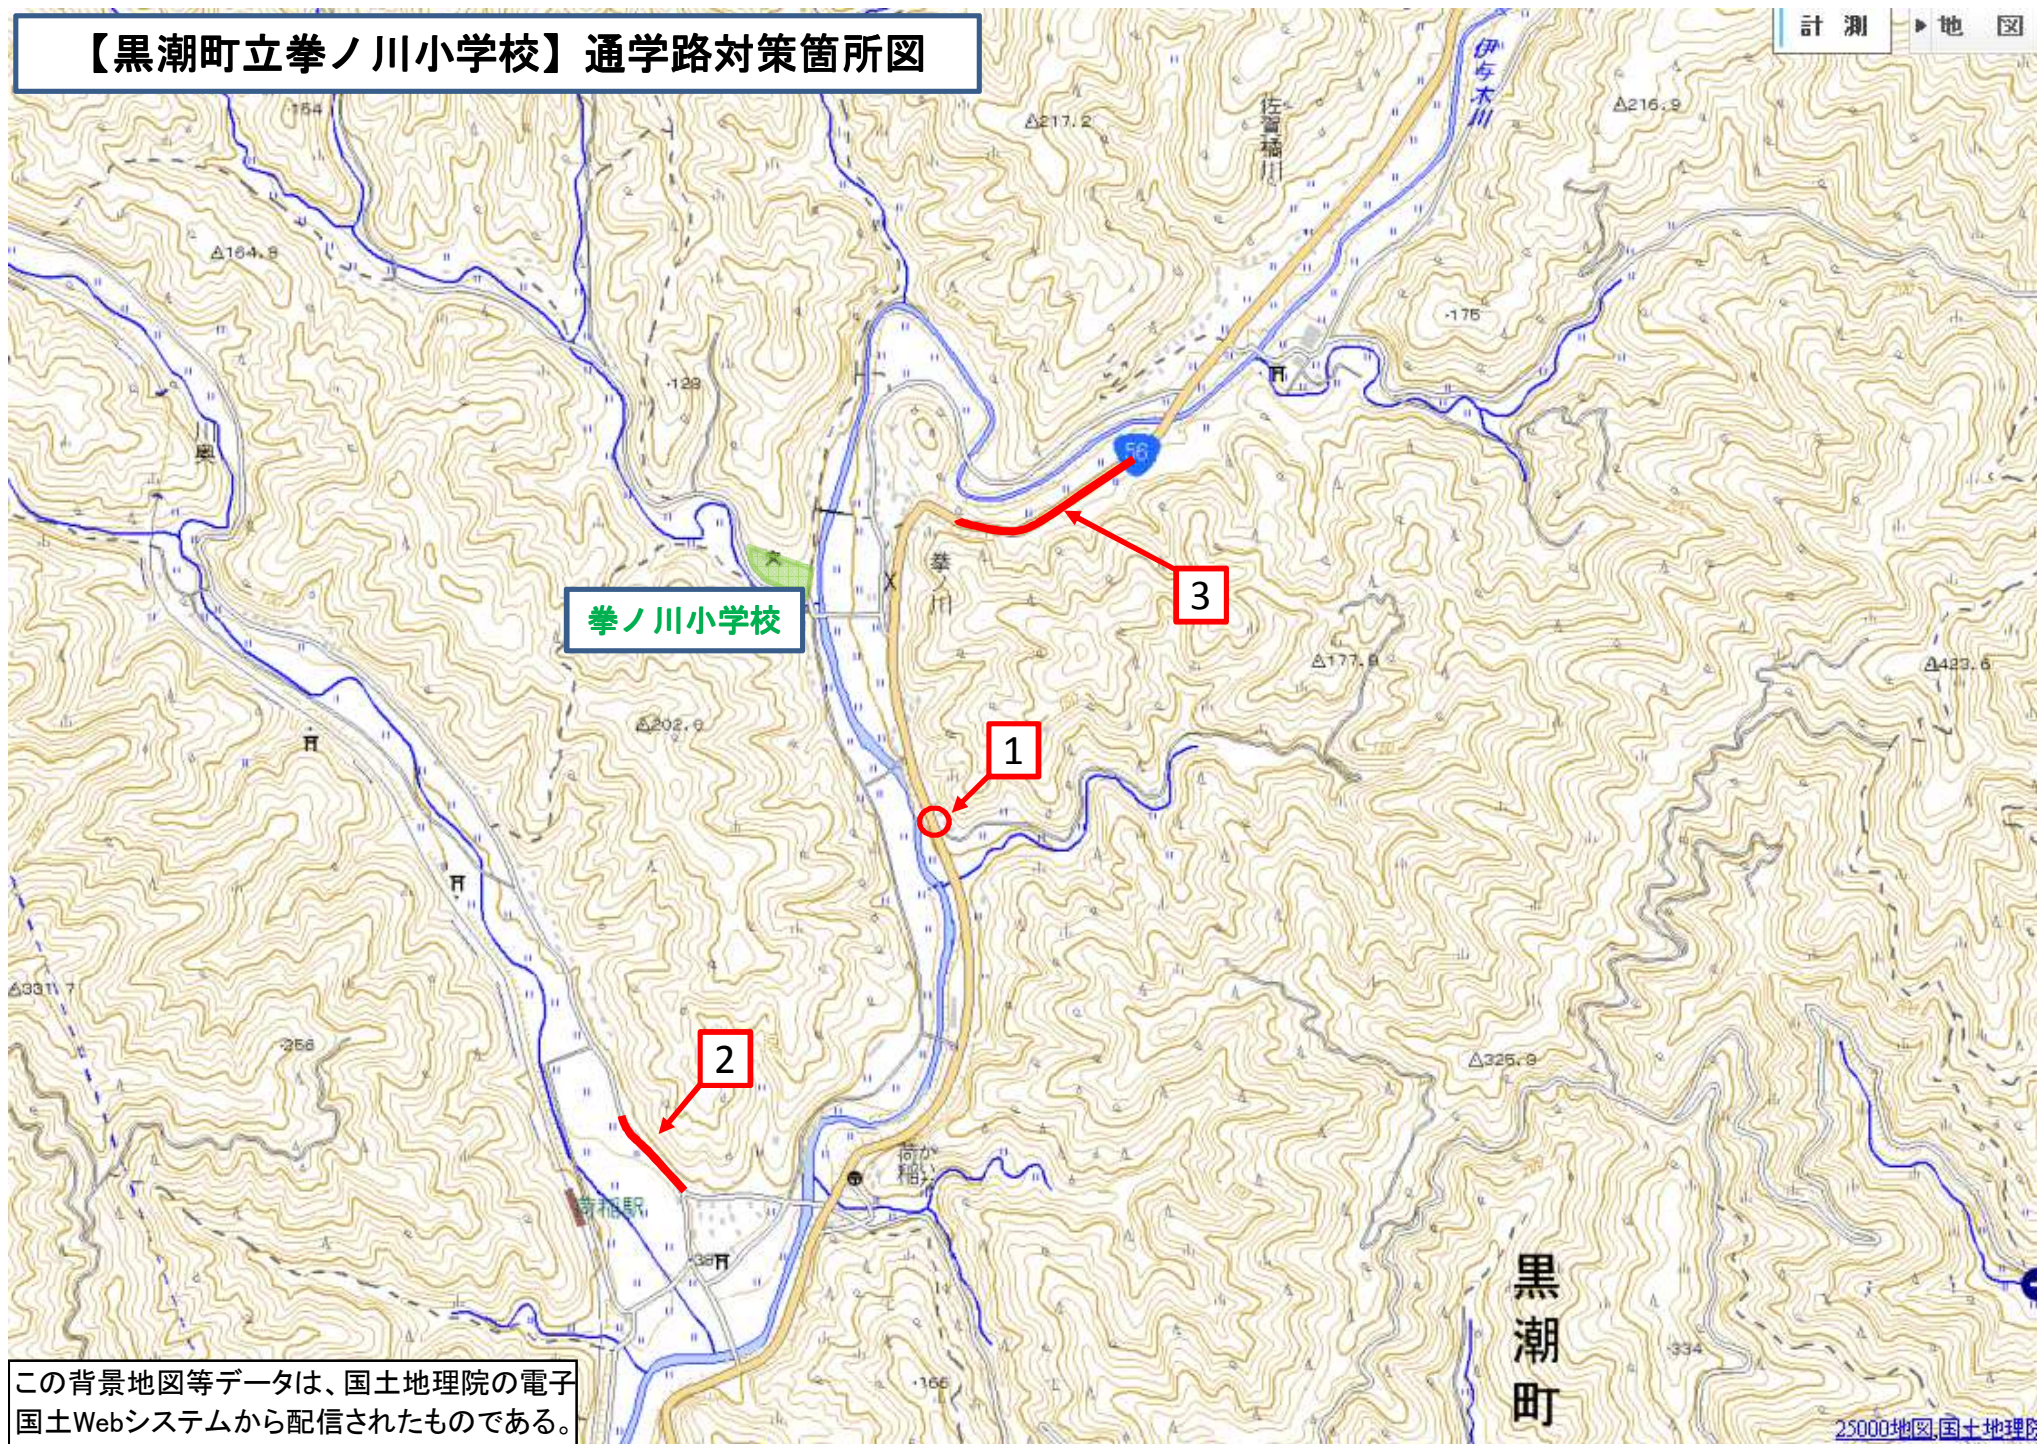

【黒潮町立拳ノ川小学校】通学路対策箇所図

この背景地図等データは、国土地理院の電子国土Webシステムから配信されたものである。

【黒潮町立佐賀小学校】通学路対策箇所図

この背景地図等データは、国土地理院の電子国土Webシステムから配信されたものである。

【黒潮町立南郷小学校】通学路対策箇所図

この背景地図等データは、国土地理院の電子国土Webシステムから配信されたものであ

【黒潮町立田ノ口小学校】通学路対策箇所図

この背景地図等データは、国土地理院の電子国土Webシステムから配信されたものである。

【黒潮町立入野小学校】通学路対策箇所図

この背景地図等データは、国土地理院の電子国土Webシステムから配信されたものであ

【黒潮町立三浦小学校】通学路対策箇所図

この背景地図等データは、国土地理院の電子国土Webシステムから配信されたものであ