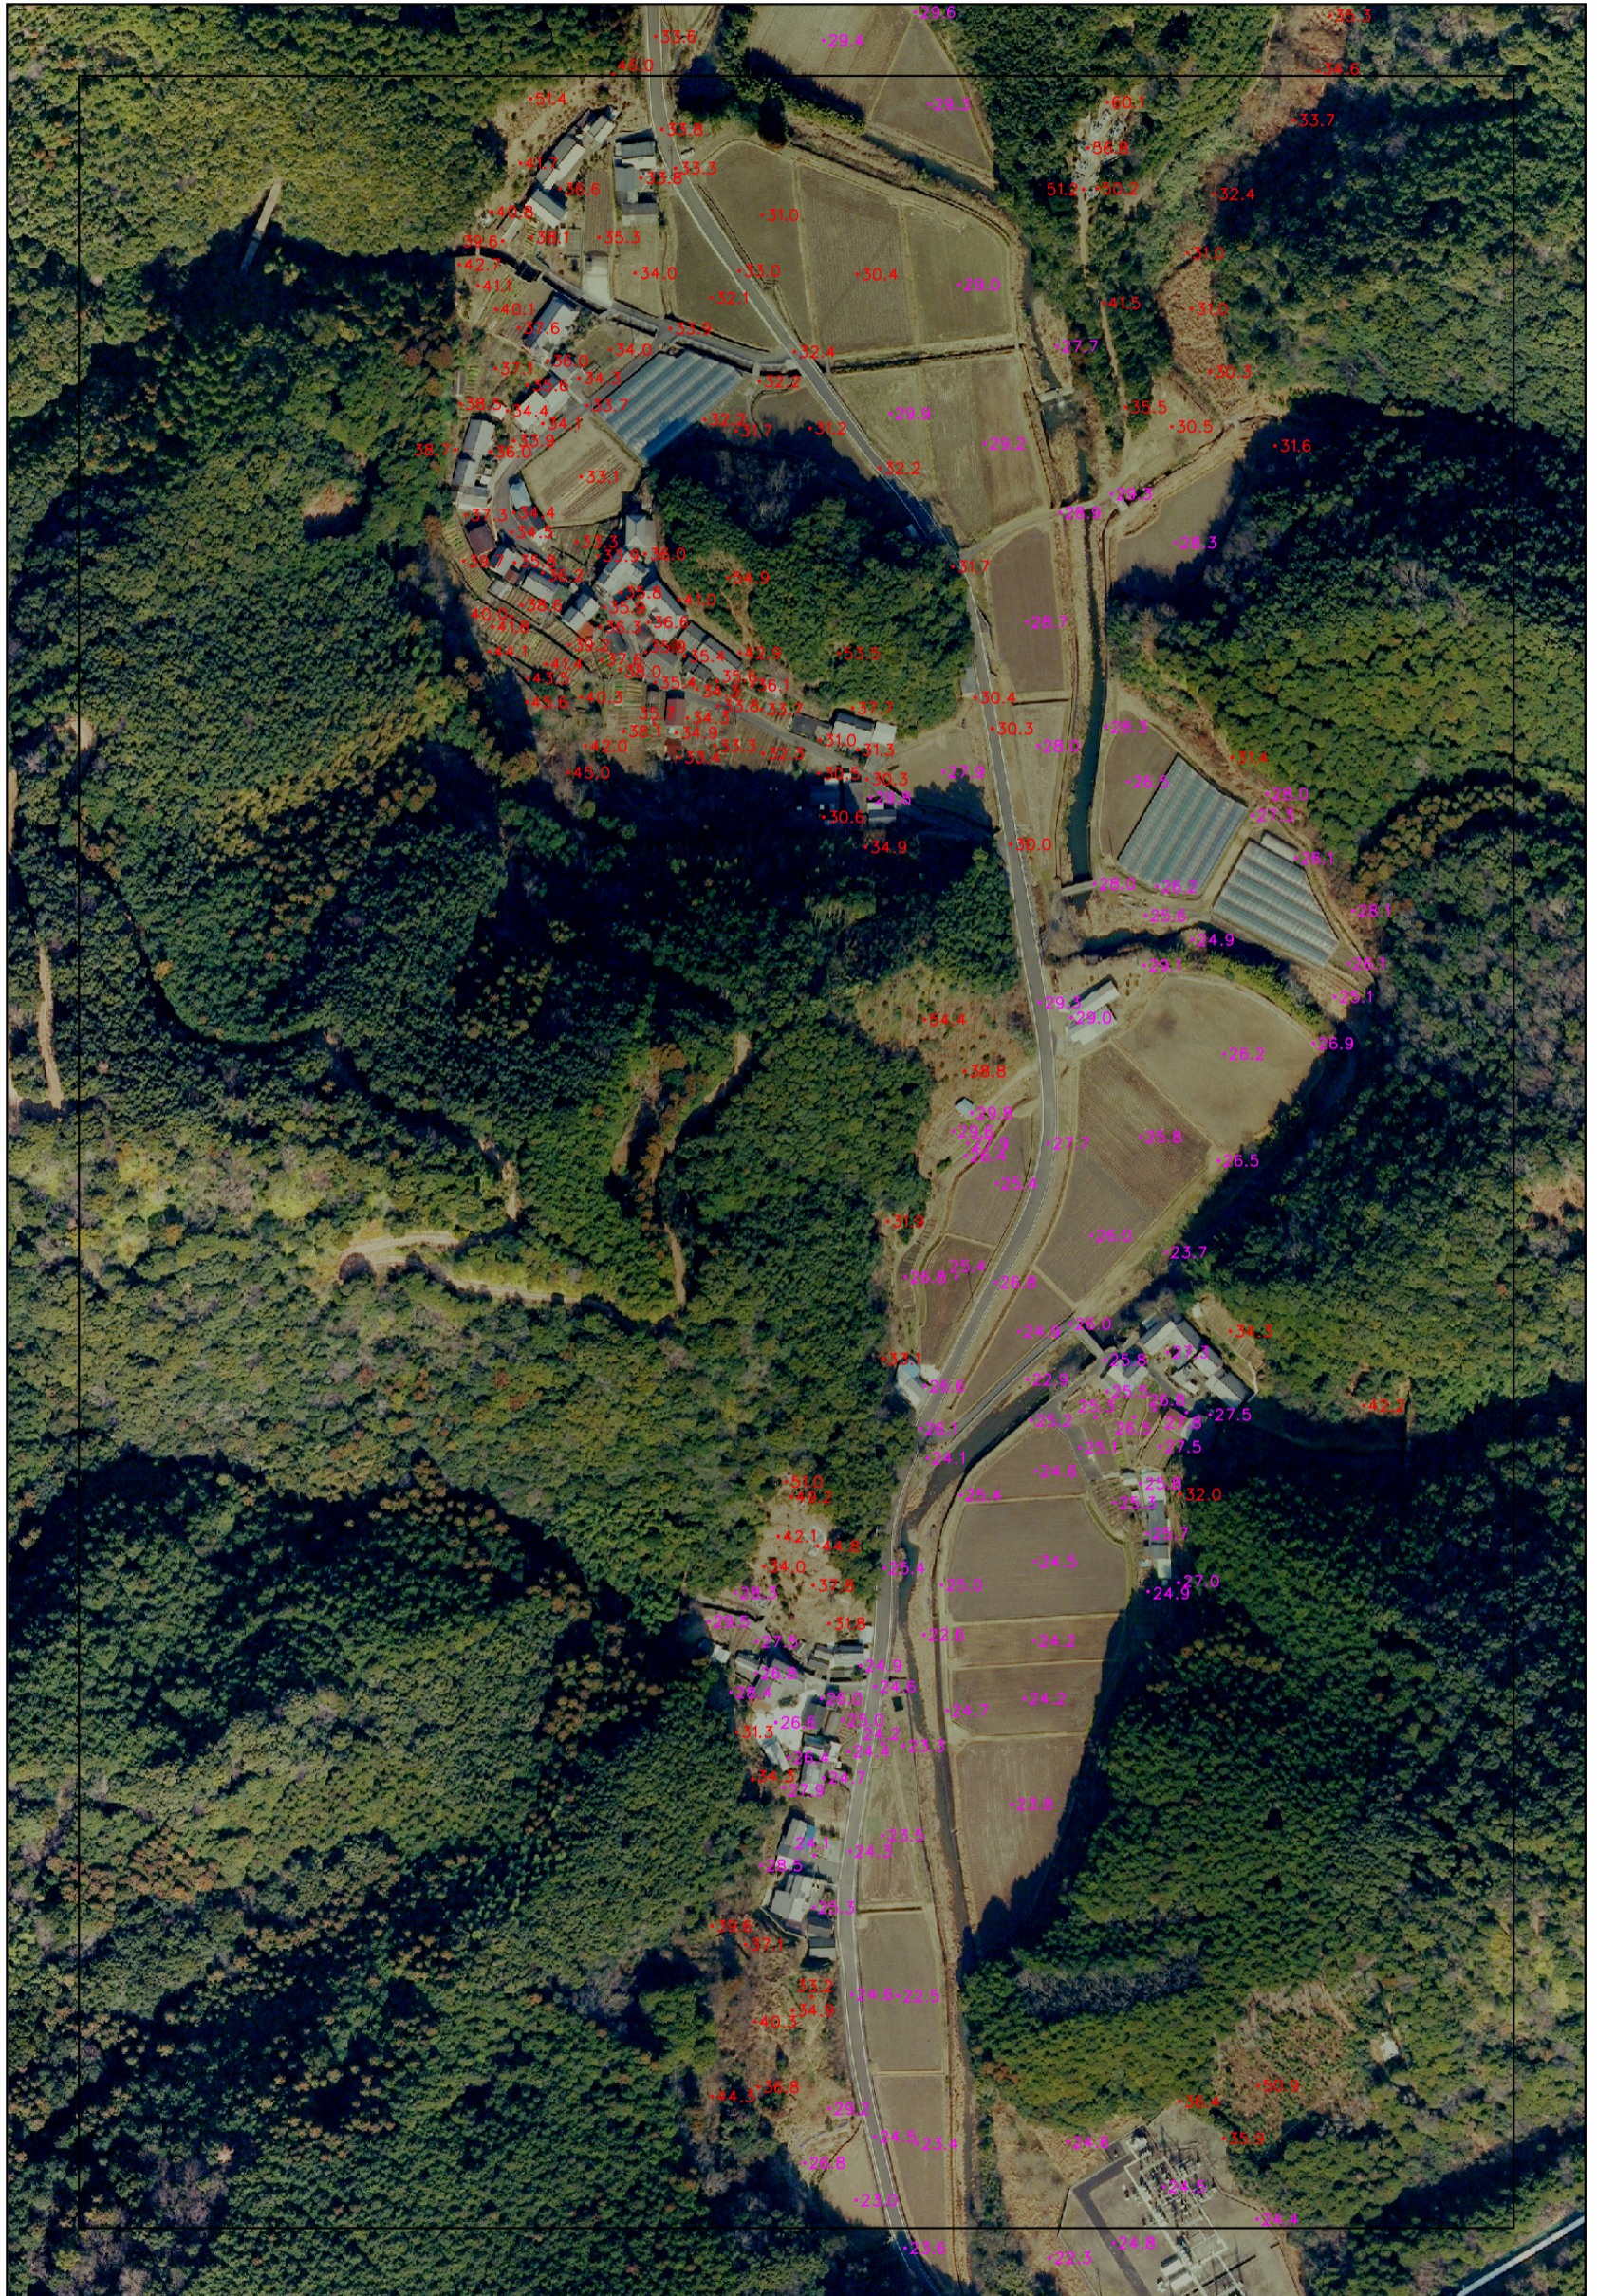

黒潮町標高マップ

凡例

| | |
|---|-------------|
| ■ | 0m未満 |
| ■ | 0m以上~10m未満 |
| ■ | 10m以上~20m未満 |
| ■ | 20m以上~30m未満 |
| ■ | 30m以上 |

「平面図内距離値は、世界測地系に対応する」