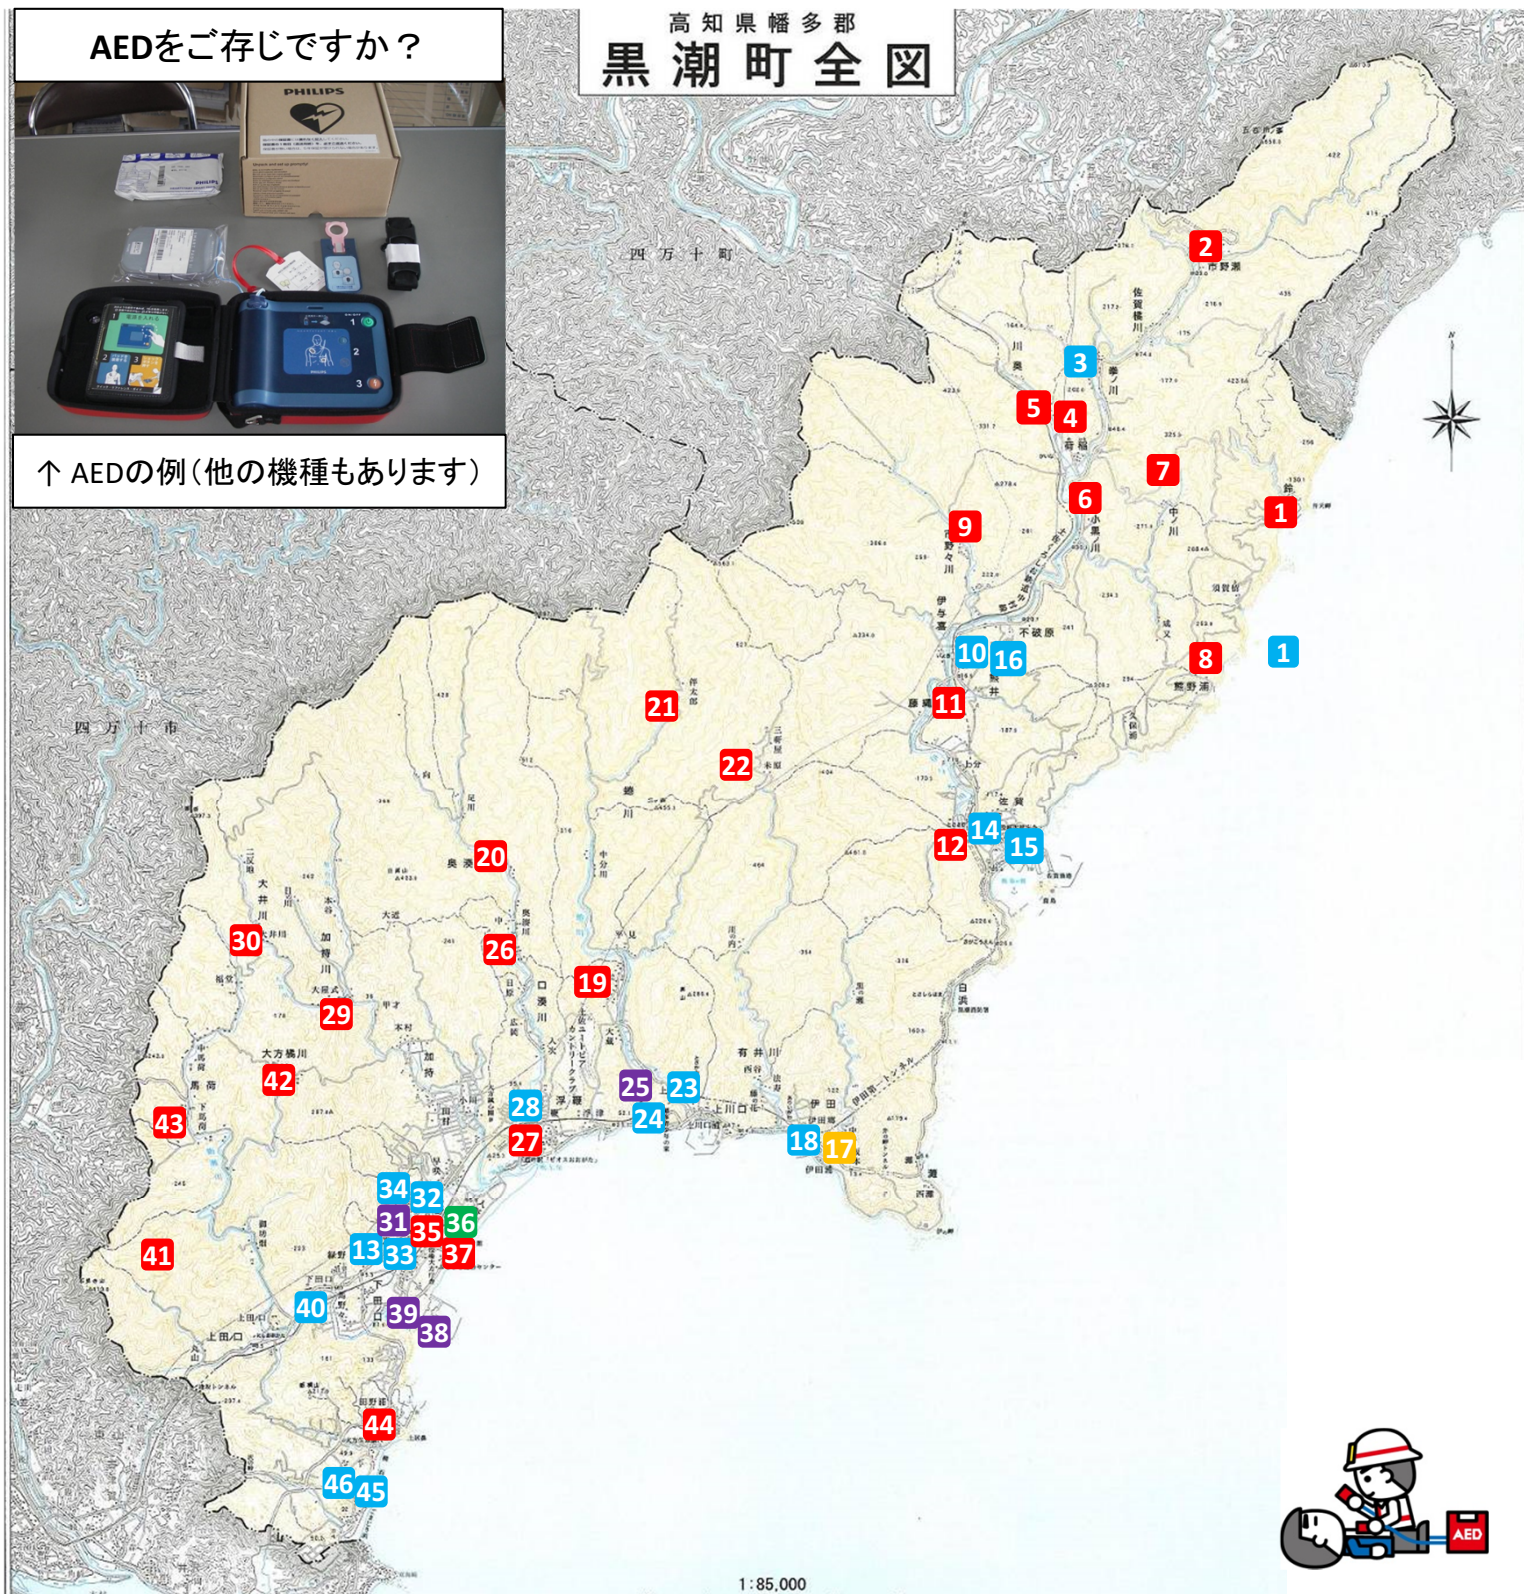

番号はマップとリンクしていますので参照ください。※の分はイベント時に使用するため持ち出している場合があります

黒潮町AED設置マップ

公共施設関係 2018年4月現在(46台)

AEDをご存じですか？

↑ AEDの例(他の機種もあります)

高知県幡多郡 黒潮町全図

操作方法はAEDのスイッチを入れて(機種によっては蓋を開けると電源が入るタイプもあります)、その後は音声ガイダンスにしたがって機器の操作をおこなってください。(詳しくは消防署などが実施している救命講習やAED講習で学ぶことができます)

現在、黒潮町の公共施設では、上記の場所にAEDを配備しています。この中の多くは建物内に設置されていますので不測の事態に備えて、どの場所に置いてあるか、また施錠等はどのようになっているか、普段から訓練の際などに確認しておきましょう。